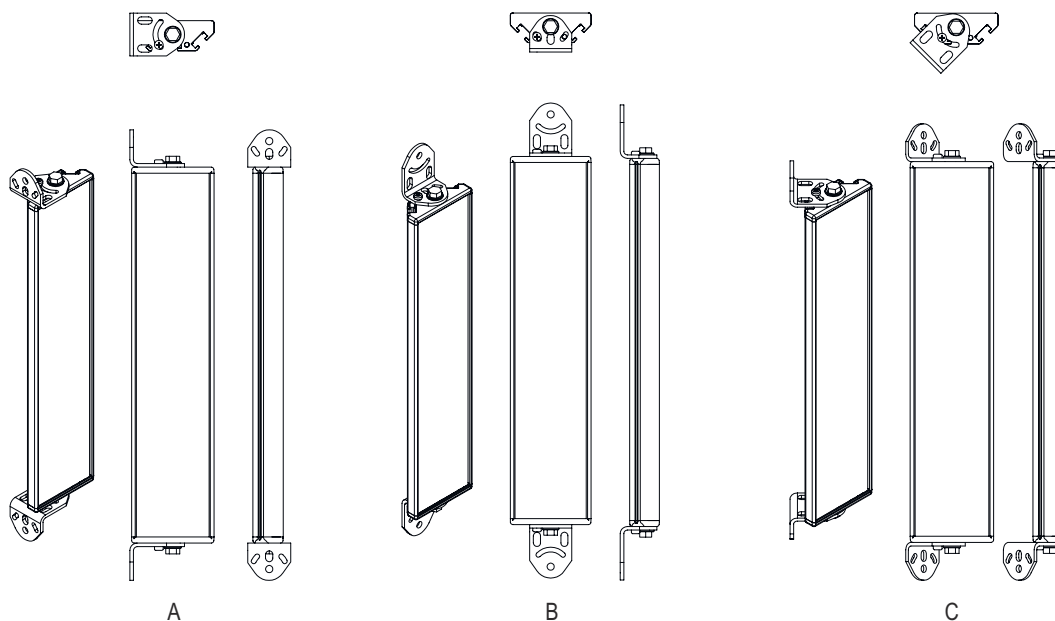

Dibujos acotados

Montaje con escuadra estándar BT-UM60

- A Lateral
- B Posterior
- C Inclinación ajustable (0 - 90°)