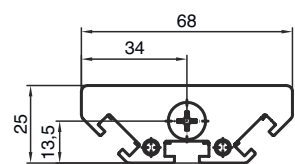

### Datos mecánicos

Dimensiones (An x Al x L)	25 mm x 68 mm x 1.420 mm
Peso neto	2.520 g
Color de carcasa	Amarillo, RAL 1021
Tipo de fijación	Montaje en ranura Soporte giratorio
Apropiados para el sensor	Cortinas ópticas de seguridad MLC 500, MLC 300
Altura del campo de protección hasta	1.350 mm
Longitud de espejo	1.410 mm

## Dibujos acotados

Todas las medidas en milímetros

### Espejo

L Longitud = 1420 mm  
SL Longitud de espejo = 1410 mm