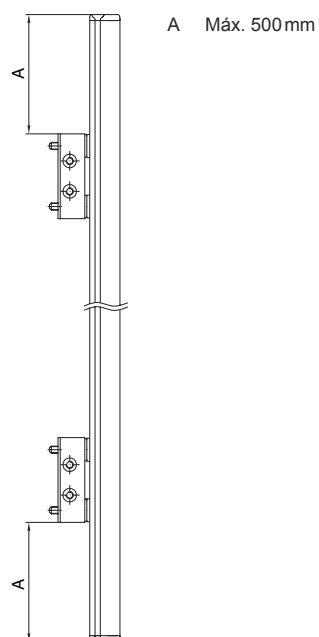

### Datos mecánicos

Dimensiones (An x Al x L)	25 mm x 68 mm x 1.420 mm
Peso neto	2.520 g
Color de carcasa	Amarillo, RAL 1021
Tipo de fijación	Montaje en ranura Soporte giratorio
Apropiados para el sensor	Cortinas ópticas de seguridad MLC 500, MLC 300
Altura del campo de protección hasta	1.350 mm
Longitud de espejo	1.410 mm

## Dibujos acotados

Todas las medidas en milímetros

### Espejo

L Longitud = 1420 mm  
SL Longitud de espejo = 1410 mm

### Distancias de montaje

A Máx. 500mm