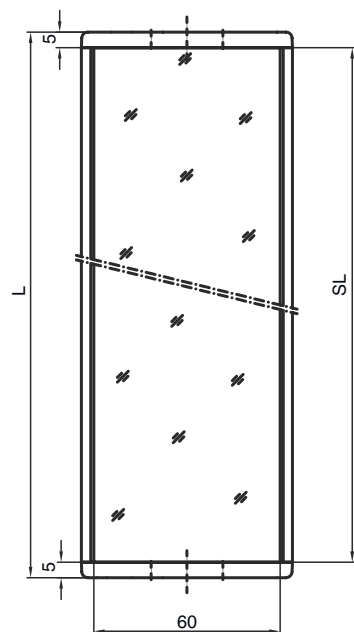

### Datos mecánicos

Dimensiones (An x Al x L)	25 mm x 68 mm x 1.420 mm
Peso neto	2.520 g
Color de carcasa	Amarillo, RAL 1021
Tipo de fijación	Montaje en ranura Soporte giratorio
Apropiados para el sensor	Cortinas ópticas de seguridad MLC 500, MLC 300
Altura del campo de protección hasta	1.350 mm
Longitud de espejo	1.410 mm

## Dibujos acotados

Todas las medidas en milímetros

### Espejo

L Longitud = 1420 mm  
SL Longitud de espejo = 1410 mm