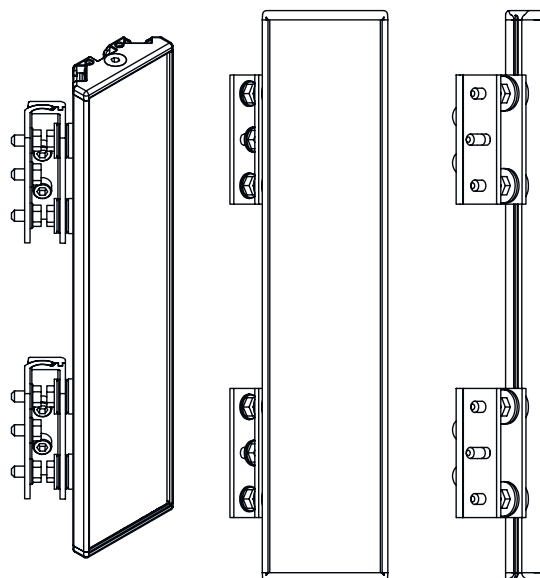

### Distancias de montaje

A Máx. 500mm

### Montaje con escuadra estándar BT-UM60

- A Lateral
- B Posterior
- C Inclinación ajustable (0 - 90°)

## Dibujos acotados

Montaje con soporte orientable BT-SSD

A

B

- A Posterior
- B Lateralmente 45°