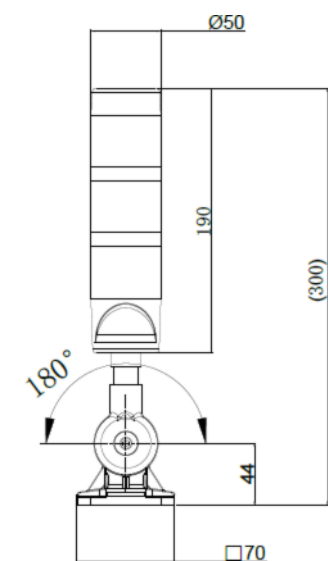

### Mechanische gegevens

Bouwworm	cilindrisch
Afmeting ( $\varnothing$ x l)	50 mm x 190 mm
Schroefdraadspoed	1,5 mm
Materiaal behuizing	Metaal
Behuizing metaal	Aluminium
Materiaal lichtvlak	Kunststof, Polycarbonaat
Nettogewicht	310 g
Kleur behuizing	zwart
Type bevestiging, installatiezijde	schroefbaar / verticaal
Type lichtmiddel	LED/24V
Bolkapmodule	3 stuks vorgeproduceerd
Signaalbeeld	Lamp brandt permanent
Uitstralhoek	-90~+90°
Volgorde van de modules (oplopend)	rood, oranje, groen

# Maattekeningen

Alle maten in millimeter