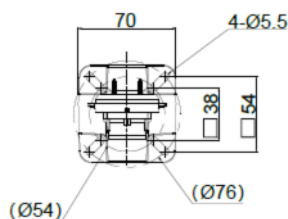

### Mechanische gegevens

Bouwworm	cilindrisch
Afmeting ( $\varnothing$ x l)	50 mm x 190 mm
Schroefdraadspoed	1,5 mm
Materiaal behuizing	Metaal
Behuizing metaal	Aluminium
Materiaal lichtvlak	Kunststof, Polycarbonaat
Nettogewicht	310 g
Kleur behuizing	zwart
Type bevestiging, installatiezijde	schroefbaar / verticaal
Type lichtmiddel	LED/24V
Bolkapmodule	3 stuks vorgeproduceerd
Signaalbeeld	Lamp brandt permanent
Uitstralhoek	-90~+90°
Volgorde van de modules (oplopend)	rood, oranje, groen

# Maattekeningen

Alle maten in millimeter