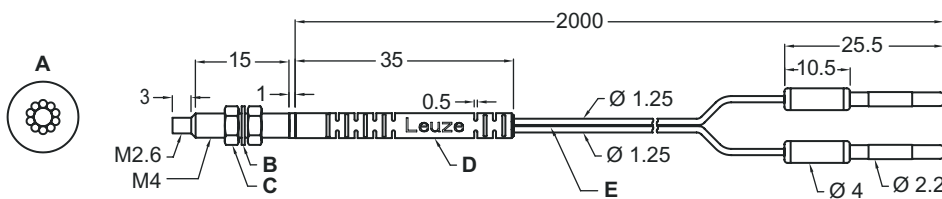

### 機械の仕様

外形	シリンダー状
外径	1.25 mm
正味重量	19 g
ヘッドの素材	ステンレス
種類	キンク防止付きプラスチック・ライトガイド (KFX)
ファイバー長	2,000 mm
ファイバクラッドの素材	PE
プローブの取り付け	M4 x 0.7mm
最小曲げ半径 (動的)	R15
射出ロスリーブ長	18 mm
光ファイバースリーブのISOネジ	はい
敷設	スタンダード
$\lambda = 650\text{nm}$ での減衰	210 dB/km

### 周囲データ

周囲温度、動作時	-55 ... 70 °C
----------	---------------

## 寸法図

すべての寸法表記はミリメートル

- |   |  |   |              |
|---|--|---|--------------|
| A | Ø 0.5 mm プラスチック繊維芯 x 1 個<br>Ø 0.265 mm プラスチック繊維芯、同軸 x 16 個 | D | アンチキンク保護、PVC |
| B | ロックワッシャー Ø 8.3 mm  | E | 白く塗られた送信機    |
| C | レンチサイズ Ø 8 mm<br>厚さ 2.3 mm                                 |   |              |