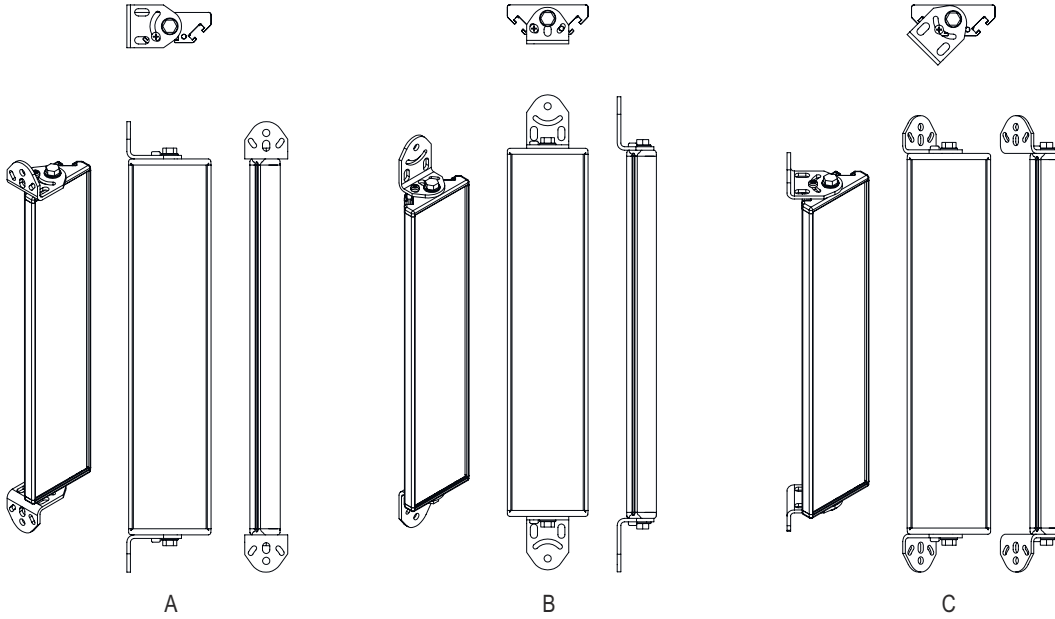

시리즈	UM
타입, 칼럼 및 미러	후면 편향 미러

기술 데이터

치수(너비 x 높이 x 길이)	25 mm x 68 mm x 1,420 mm
순중량	2,520 g
하우징 색상	황색, RAL 1021
고정 방식	스위블 마운트 슬롯 마운팅
센서에 적합함	안전 라이트 커튼 MLC 500, MLC 300
보호필드 높이 최대	1,350 mm
미러 길이	1,410 mm

분류

HS 번호	70099200
ECLASS 5.1.4	27279207
ECLASS 8.0	27279207
ECLASS 9.0	27273605
ECLASS 10.0	27273605
ECLASS 11.0	27273605
ECLASS 12.0	27273605
ECLASS 13.0	27273605
ECLASS 14.0	27273605
ETIM 5.0	EC002467
ETIM 6.0	EC002467
ETIM 7.0	EC002467
ETIM 8.0	EC002467
ETIM 9.0	EC002467

치수 도면

기본 브래킷 BT-UM60으로 설치

- A 측면
- B 뒷면
- C 비스듬하게 조정 가능(0~90°)

치수 도면

스윙 고정장치 BT-SSD로 설치

A

B

- A 뒷면
- B 측면 45°