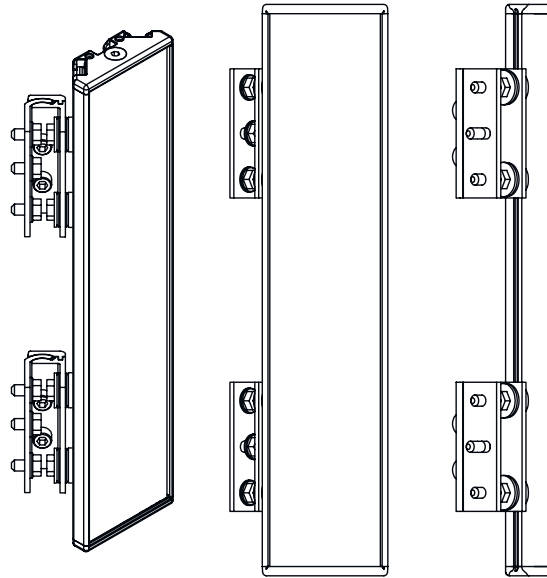

시리즈	UM
타입, 칼럼 및 미러	후면 편향 미러

기술 데이터

치수(너비 x 높이 x 길이)	25 mm x 68 mm x 1,420 mm
순중량	2,520 g
하우징 색상	황색, RAL 1021
고정 방식	스위블 마운트 슬롯 마운팅
센서에 적합함	안전 라이트 커튼 MLC 500, MLC 300
보호필드 높이 최대	1,350 mm
미러 길이	1,410 mm

분류

HS 번호	70099200
ECLASS 5.1.4	27279207
ECLASS 8.0	27279207
ECLASS 9.0	27273605
ECLASS 10.0	27273605
ECLASS 11.0	27273605
ECLASS 12.0	27273605
ECLASS 13.0	27273605
ECLASS 14.0	27273605
ETIM 5.0	EC002467
ETIM 6.0	EC002467
ETIM 7.0	EC002467
ETIM 8.0	EC002467
ETIM 9.0	EC002467

치수 도면

기본 브래킷 BT-UM60으로 설치

- A 측면
- B 뒷면
- C 비스듬하게 조정 가능(0~90°)

치수 도면

스윙 고정장치 BT-SSD로 설치

A

B

- A 뒷면
- B 측면 45°