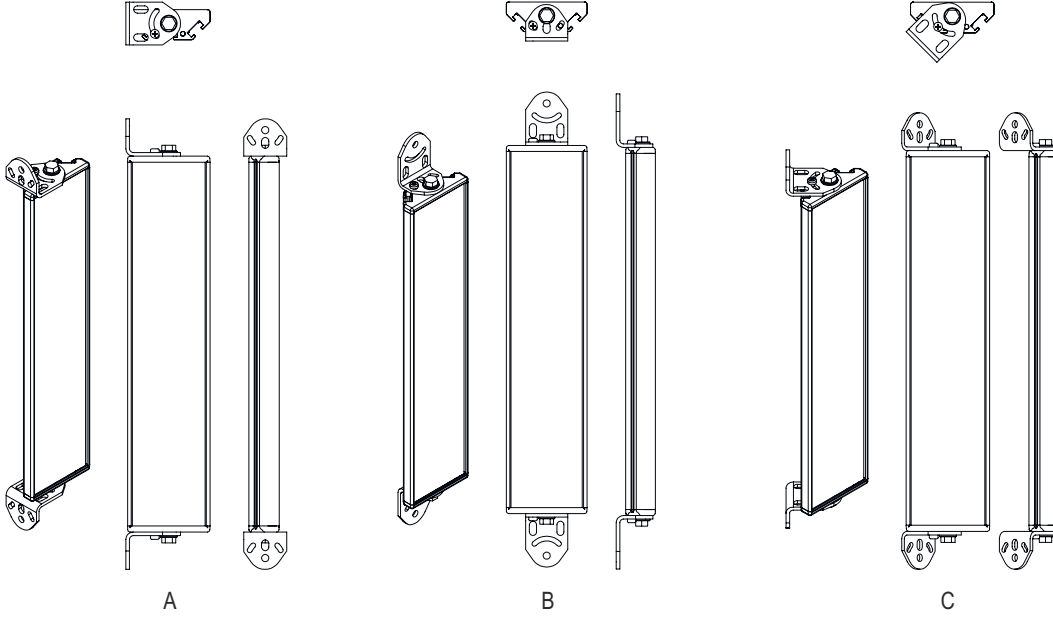

Seri	UM
Tip, kolonlar ve ayna	Arka tarafta yön deęiřtirici ayna

Mekanik bilgiler

Ölçü (G x Y x U)	25 mm x 68 mm x 1.720 mm
Net ağırlık	3.120 g
Gövde rengi	sarı, RAL 1021
Montaj braketi türü	Döner montaj braketi Somun montajı
Sensör için uygundur	Emniyet ışık perdeleri MLC 500, MLC 300
Koruma alanı yükseklięi maks.	1.650 mm
Ayna uzunluęu	1.710 mm

Boyutlandırılmış çizimler

Tüm ölçü bilgileri milimetre cinsindedir

Ayna

L Uzunluk = 1720 mm
SL Ayna uzunluğu = 1710 mm

Montaj mesafeleri

Boyutlandırılmış çizimler

BT-UM60 standart açılı montaj

- A yandan
- B arka tarafta
- C eğri olarak ayarlanabilir (0 - 90°)

Boyutlandırılmış çizimler

BT-SSD çevirme yuvalı montaj

A

B

- A arka tarafta
B Yanda 45°