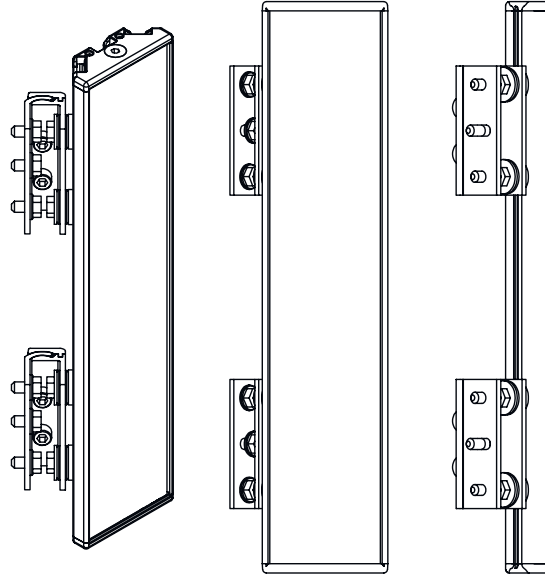

Boyutlandırılmış çizimler

Tüm ölçü bilgileri milimetre cinsindedir

Ayna

L Uzunluk = 1720 mm
SL Ayna uzunluğu = 1710 mm

Montaj mesafeleri

Boyutlandırılmış çizimler

BT-UM60 standart açılı montaj

- A yandan
- B arka tarafta
- C eğri olarak ayarlanabilir (0 - 90°)

Boyutlandırılmış çizimler

BT-SSD çevirme yuvalı montaj

A

B

- A arka tarafta
B Yanda 45°