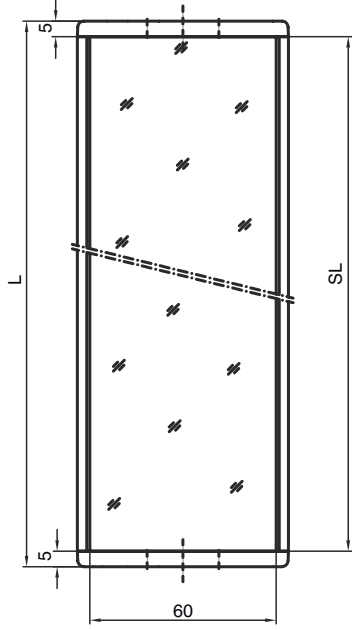

Teknik veri sayfası Yön deęiřtirici ayna

Ürün no.: 529616

UM60-1650

İçerik

- Teknik veriler
- Boyutlandırılmış çizimler

Şekil farklılık gösterebilir

Teknik veriler

Temel veriler

Seri	UM
Tip, kolonlar ve ayna	Arka tarafta yön deęiřtirici ayna

Mekanik bilgiler

Ölçü (G x Y x U)	25 mm x 68 mm x 1.720 mm
Net ağırlık	3.120 g
Gövde rengi	sarı, RAL 1021
Montaj braketi türü	Döner montaj braketi Somun montajı
Sensör için uygundur	Emniyet ışık perdeleri MLC 500, MLC 300
Koruma alanı yükseklięi maks.	1.650 mm
Ayna uzunluęu	1.710 mm

Boyutlandırılmış çizimler

Tüm ölçü bilgileri milimetre cinsindedir

Ayna

L Uzunluk = 1720 mm
SL Ayna uzunluğu = 1710 mm

Montaj mesafeleri

Boyutlandırılmış çizimler

BT-UM60 standart açılı montaj

- A yandan
- B arka tarafta
- C eğri olarak ayarlanabilir (0 - 90°)