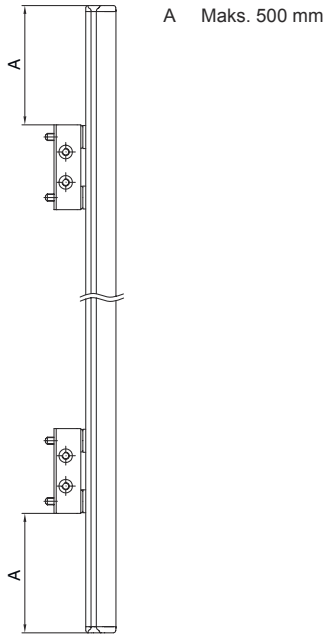

Teknik veri sayfası Yön deęiřtirici ayna

Ürün no.: 529616

UM60-1650

İçerik

- Teknik veriler
- Boyutlandırılmış çizimler

Şekil farklılık gösterebilir

Teknik veriler

Temel veriler

Seri	UM
Tip, kolonlar ve ayna	Arka tarafta yön deęiřtirici ayna

Mekanik bilgiler

Ölçü (G x Y x U)	25 mm x 68 mm x 1.720 mm
Net ağırlık	3.120 g
Gövde rengi	sarı, RAL 1021
Montaj braketi türü	Döner montaj braketi Somun montajı
Sensör için uygundur	Emniyet ışık perdeleri MLC 500, MLC 300
Koruma alanı yükseklięi maks.	1.650 mm
Ayna uzunluęu	1.710 mm

Boyutlandırılmış çizimler

Tüm ölçü bilgileri milimetre cinsindedir

Ayna

L Uzunluk = 1720 mm
SL Ayna uzunluğu = 1710 mm

Montaj mesafeleri

Boyutlandırılmış çizimler

BT-UM60 standart açılı montaj

- A yandan
- B arka tarafta
- C eğri olarak ayarlanabilir (0 - 90°)

Boyutlandırılmış çizimler

BT-SSD çevirme yuvalı montaj

A

B

- A arka tarafta
B Yanda 45°