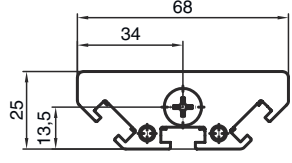

Teknik veri sayfası Yön deęiřtirici ayna

Ürün no.: 529616

UM60-1650

İçerik

- Teknik veriler
- Boyutlandırılmış çizimler

Şekil farklılık gösterebilir

Teknik veriler

Temel veriler

Seri	UM
Tip, kolonlar ve ayna	Arka tarafta yön deęiřtirici ayna

Mekanik bilgiler

Ölçü (G x Y x U)	25 mm x 68 mm x 1.720 mm
Net ağırlık	3.120 g
Gövde rengi	sarı, RAL 1021
Montaj braketi türü	Döner montaj braketi Somun montajı
Sensör için uygundur	Emniyet ışık perdeleri MLC 500, MLC 300
Koruma alanı yükseklięi maks.	1.650 mm
Ayna uzunluęu	1.710 mm

Boyutlandırılmış çizimler

Tüm ölçü bilgileri milimetre cinsindedir

Ayna

L Uzunluk = 1720 mm
SL Ayna uzunluğu = 1710 mm

Montaj mesafeleri

Boyutlandırılmış çizimler

BT-UM60 standart açılı montaj

- A yandan
- B arka tarafta
- C eğri olarak ayarlanabilir (0 - 90°)

Boyutlandırılmış çizimler

BT-SSD çevirme yuvalı montaj

A

B

- A arka tarafta
B Yanda 45°