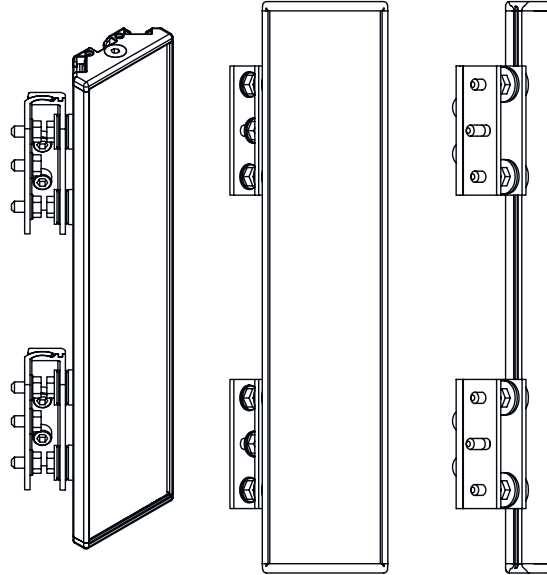

Boyutlandırılmış çizimler

Tüm ölçü bilgileri milimetre cinsindedir

Ayna

L Uzunluk = 1420 mm
SL Ayna uzunluęu = 1410 mm

Montaj mesafeleri

Boyutlandırılmış çizimler

BT-UM60 standart açılı montaj

- A yandan
- B arka tarafta
- C eğri olarak ayarlanabilir (0 - 90°)

Boyutlandırılmış çizimler

BT-SSD çevirme yuvalı montaj

A

B

- A arka tarafta
B Yanda 45°