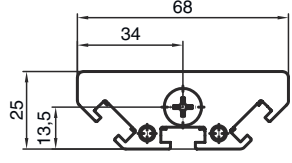

Teknik veri sayfası Yön deęiřtirici ayna

Ürün no.: 529613

UM60-1350

İçerik

- Teknik veriler
- Boyutlandırılmış çizimler

Şekil farklılık gösterebilir

Teknik veriler

Temel veriler

Seri	UM
Tip, kolonlar ve ayna	Arka tarafta yön deęiřtirici ayna

Mekanik bilgiler

Ölçü (G x Y x U)	25 mm x 68 mm x 1.420 mm
Net ağırlık	2.520 g
Gövde rengi	sarı, RAL 1021
Montaj braketi türü	Döner montaj braketi Somun montajı
Sensör için uygundur	Emniyet ışık perdeleri MLC 500, MLC 300
Koruma alanı yükseklięi maks.	1.350 mm
Ayna uzunluęu	1.410 mm

Boyutlandırılmış çizimler

Tüm ölçü bilgileri milimetre cinsindedir

Ayna

L Uzunluk = 1420 mm
SL Ayna uzunluęu = 1410 mm

Montaj mesafeleri

Boyutlandırılmış çizimler

BT-UM60 standart açılı montaj

- A yandan
- B arka tarafta
- C eğri olarak ayarlanabilir (0 - 90°)

Boyutlandırılmış çizimler

BT-SSD çevirme yuvalı montaj

A

B

- A arka tarafta
B Yanda 45°