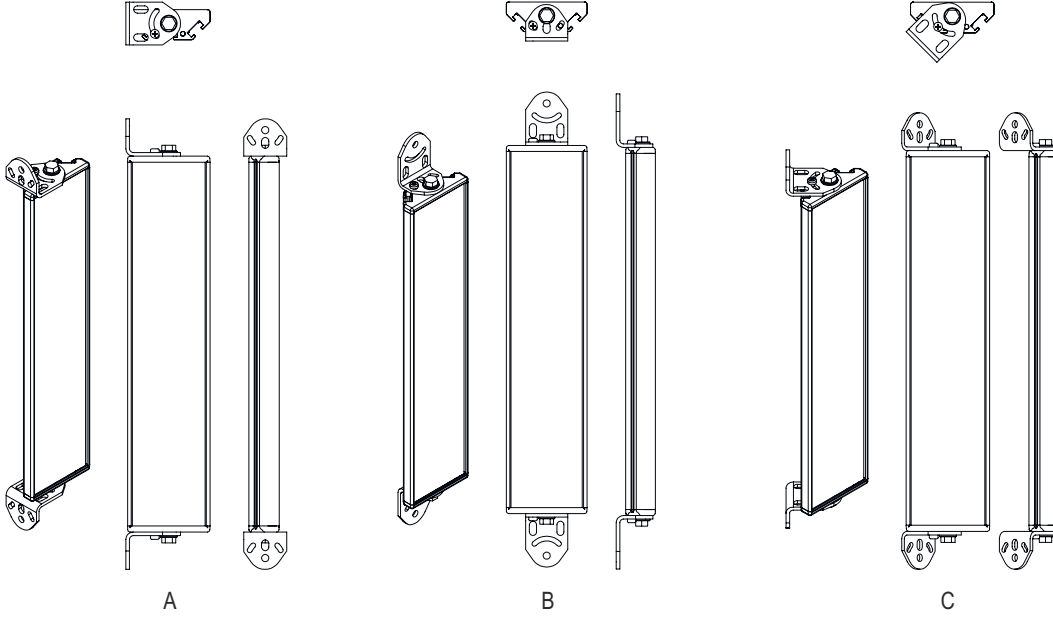

Seri	UM
Tip, kolonlar ve ayna	Arka tarafta yön deęiřtirici ayna

Mekanik bilgiler

Ölçü (G x Y x U)	25 mm x 68 mm x 1.420 mm
Net ağırlık	2.520 g
Gövde rengi	sarı, RAL 1021
Montaj braketi türü	Döner montaj braketi Somun montajı
Sensör için uygundur	Emniyet ışık perdeleri MLC 500, MLC 300
Koruma alanı yükseklięi maks.	1.350 mm
Ayna uzunluęu	1.410 mm

Boyutlandırılmış çizimler

Tüm ölçü bilgileri milimetre cinsindedir

Ayna

L Uzunluk = 1420 mm
SL Ayna uzunluęu = 1410 mm

Montaj mesafeleri

Boyutlandırılmış çizimler

BT-UM60 standart açılı montaj

- A yandan
- B arka tarafta
- C eğri olarak ayarlanabilir (0 - 90°)

Boyutlandırılmış çizimler

BT-SSD çevirme yuvalı montaj

A

B

- A arka tarafta
B Yanda 45°