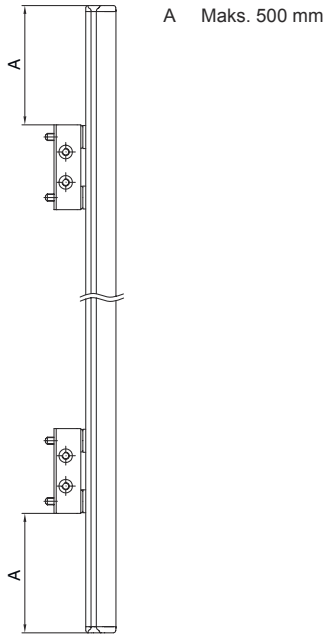

Seri	UM
Tip, kolonlar ve ayna	Arka tarafta yön deęiřtirici ayna

Mekanik bilgiler

Ölçü (G x Y x U)	25 mm x 68 mm x 1.420 mm
Net ağırlık	2.520 g
Gövde rengi	sarı, RAL 1021
Montaj braketi türü	Döner montaj braketi Somun montajı
Sensör için uygundur	Emniyet ışık perdeleri MLC 500, MLC 300
Koruma alanı yükseklięi maks.	1.350 mm
Ayna uzunluęu	1.410 mm

Boyutlandırılmış çizimler

Tüm ölçü bilgileri milimetre cinsindedir

Ayna

L Uzunluk = 1420 mm
SL Ayna uzunluęu = 1410 mm

Montaj mesafeleri

Boyutlandırılmış çizimler

BT-UM60 standart açılı montaj

- A yandan
- B arka tarafta
- C eğri olarak ayarlanabilir (0 - 90°)

Boyutlandırılmış çizimler

BT-SSD çevirme yuvalı montaj

A

B

- A arka tarafta
B Yanda 45°