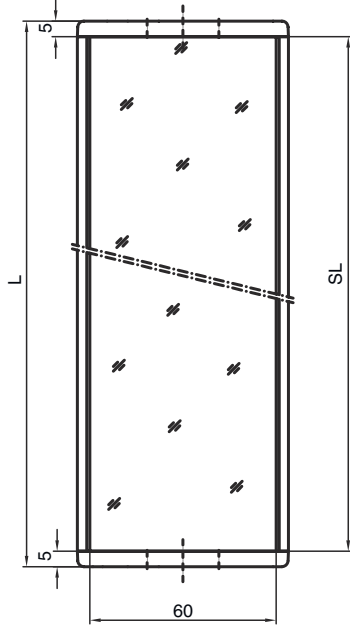

Teknik veri sayfası Yön deęiřtirici ayna

Ürün no.: 529613

UM60-1350

İçerik

- Teknik veriler
- Boyutlandırılmış çizimler

Şekil farklılık gösterebilir

Teknik veriler

Temel veriler

Seri	UM
Tip, kolonlar ve ayna	Arka tarafta yön deęiřtirici ayna

Mekanik bilgiler

Ölçü (G x Y x U)	25 mm x 68 mm x 1.420 mm
Net ağırlık	2.520 g
Gövde rengi	sarı, RAL 1021
Montaj braketi türü	Döner montaj braketi Somun montajı
Sensör için uygundur	Emniyet ışık perdeleri MLC 500, MLC 300
Koruma alanı yükseklięi maks.	1.350 mm
Ayna uzunluęu	1.410 mm

Boyutlandırılmış çizimler

Tüm ölçü bilgileri milimetre cinsindedir

Ayna

L Uzunluk = 1420 mm
SL Ayna uzunluęu = 1410 mm

Montaj mesafeleri

Boyutlandırılmış çizimler

BT-UM60 standart açılı montaj

- A yandan
- B arka tarafta
- C eğri olarak ayarlanabilir (0 - 90°)

Boyutlandırılmış çizimler

BT-SSD çevirme yuvalı montaj

A

B

- A arka tarafta
B Yanda 45°