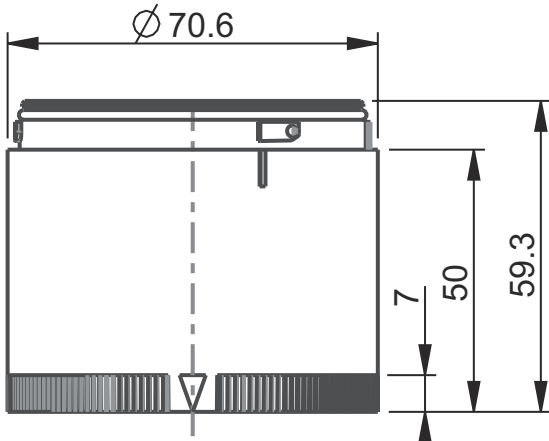

Teknik veriler

Temel veriler

Seri	A7
Bunlar için uygundur:	A7 - Advanced Series serisi sinyal kolonlar elemanı
Sinyal verme türü	optik

Elektrik verileri

Ortalama kullanım ömrü	> 100.000 h
Güç verileri	
Besleme gerilimi U_B	24 V, DC, 10 %
Akım tüketimi, maks.	40 mA

Bağlantı

Uyarılar	Karıştırma emniyeti: Renklerin kontrolü PIN'ler üzerinden gerçekleşir, bilyelerin pozisyonu bu şekilde isteğe göre seçilebilir (bakınız kullanım kılavuzu). Münferit renkler VCC üzerinden kontrol edilir (PNP)

Mekanik bilgiler

Yapı şekli	Silindirik
Ölçü ($\varnothing \times U$)	70 mm x 50 mm
Malzeme gövde	Plastik
Net ağırlık	109 g
Montaj braketi türü	Süngü sistemi
Aydınlatma maddesi türü	LED/24V
Sinyal resmi	Sürekli ışık
Bilye rengi	şeffaf
Işınlama açısı	360°

Çevresel veriler

Ortam sıcaklığı işletim	-10 ... 60 °C

Sertifikalar

Koruma sınıfı	IP 66
Sertifikasyonlar	CE CSA

Sınıflandırma

Gümrük taife numarası	85318070
ECLASS 5.1.4	27371220
ECLASS 8.0	27371220
ECLASS 9.0	27371220
ECLASS 10.0	27371220
ECLASS 11.0	27371220
ECLASS 12.0	27371220
ECLASS 13.0	27371220
ECLASS 14.0	27371220
ETIM 5.0	EC000232
ETIM 6.0	EC000232
ETIM 7.0	EC000232
ETIM 8.0	EC000232
ETIM 9.0	EC000232

Boyutlandırılmış çizimler

Tüm ölçü bilgileri milimetre cinsindedir