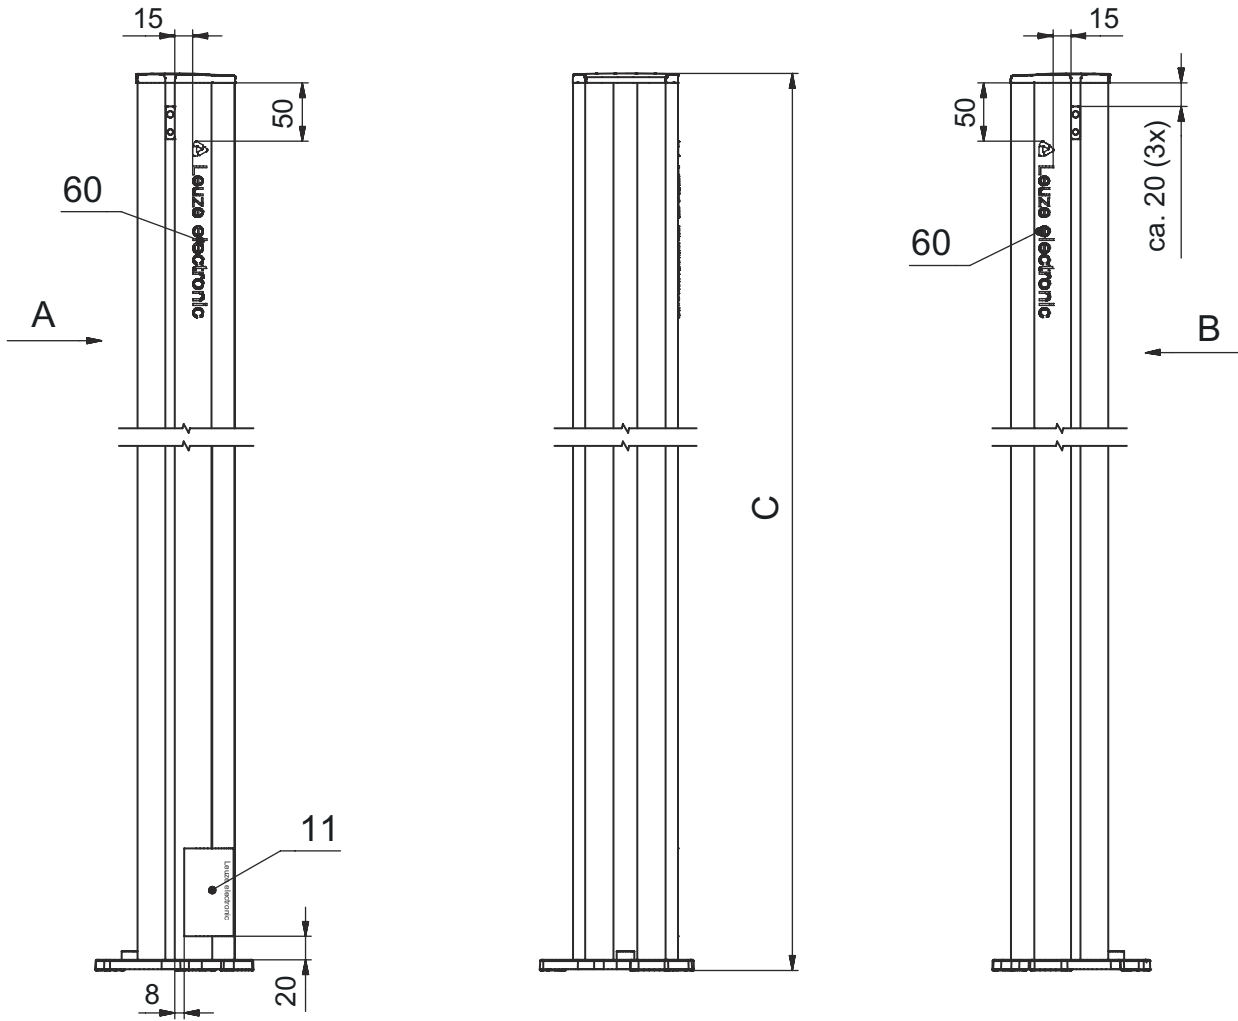

## 기술 데이터

치수(너비 x 높이 x 길이)	134 mm x 1,140 mm x 134 mm
하우징 재료	금속
	플라스틱
금속 하우징	알루미늄
순중량	3,540 g
하우징 색상	황색, RAL 1021
고정 방식	설치판
기계식 리셋 기능	아니요
발발침대를 제외한 칼럼 높이	1,140 mm
액세서리 외부 설치	측면
	후방

# 치수 도면

전체 치수 정보(mm)

- A 전방
- B 전방
- C 전체 높이 = 1140mm

# 치수 도면

L 전체 높이 = 1140mm