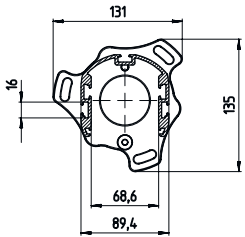

## 기술 데이터

치수(너비 x 높이 x 길이)	134 mm x 1,140 mm x 134 mm
하우징 재료	금속
	플라스틱
금속 하우징	알루미늄
순중량	3,540 g
하우징 색상	황색, RAL 1021
고정 방식	설치판
기계식 리셋 기능	아니요
발발침대를 제외한 칼럼 높이	1,140 mm
액세서리 외부 설치	측면
	후방

# 치수 도면

전체 치수 정보(mm)

- A 전방
- B 전방
- C 전체 높이 = 1140mm

# 치수 도면

L 전체 높이 = 1140mm