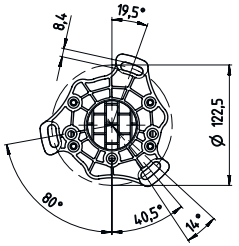

## 기술 데이터

치수(너비 x 높이 x 길이)	134 mm x 1,140 mm x 134 mm
하우징 재료	금속
	플라스틱
금속 하우징	알루미늄
순중량	3,540 g
하우징 색상	황색, RAL 1021
고정 방식	설치판
기계식 리셋 기능	아니요
발발침대를 제외한 칼럼 높이	1,140 mm
액세서리 외부 설치	측면
	후방

## 분류

HS 번호	76042990
ECLASS 5.1.4	27279290
ECLASS 8.0	27279290
ECLASS 9.0	27279090
ECLASS 10.0	27273792
ECLASS 11.0	27273792
ECLASS 12.0	27273792
ECLASS 13.0	27273792
ECLASS 14.0	27273792
ECLASS 15.0	27273792
ETIM 5.0	EC002498
ETIM 6.0	EC003015
ETIM 7.0	EC003015
ETIM 8.0	EC003015
ETIM 9.0	EC003015
ETIM 10.0	EC003015

# 치수 도면

전체 치수 정보(mm)

- A 전방
- B 전방
- C 전체 높이 = 1140mm

# 치수 도면

L 전체 높이 = 1140mm