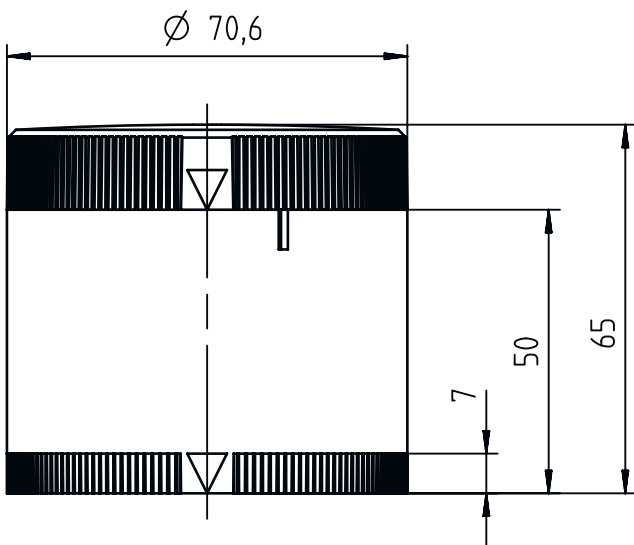

기술 데이터 시트

신호 타워 요소

품목 번호: 50138366

A7-V1-BZ3-S

내용

- 기술 데이터
- 치수 도면
- 참고

그림과 차이가 날 수 있습니다

기술 데이터

기술 데이터

디자인	원주형
치수(Ø x 길이)	70 mm x 50 mm
하우징 재료	플라스틱
순중량	92 g
고정 방식	바요넷 시스템

조작 및 표시

파라미터 세팅	225 포텐시오메타
조작부 기능	음량 조절

환경 데이터

작동 시 주변 온도	-10 ... 60 °C
------------	---------------

인증

보호 등급	IP 66
인증	CE CSA

치수 도면

전체 치수 정보(mm)

참고

용도에 맞게 사용해야 합니다!

- 이 제품은 안전 센서가 아니므로 사람을 보호할 용도가 아닙니다.
- 자격이 있는 사람만 제품을 작동해야 합니다.
- 용도에 맞게 준수하여 사용하십시오.