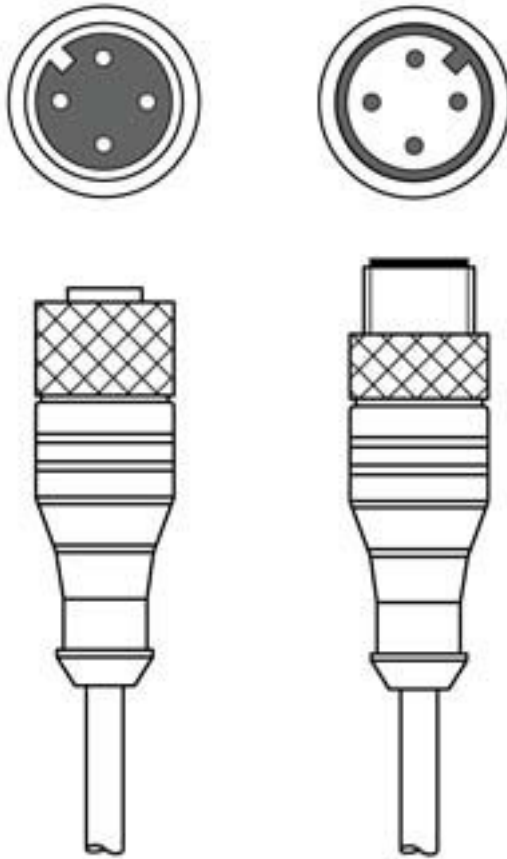

Teknik veri sayfası

Bağlantı kablosu

Ürün no.: 50155267

KDS 05 U-M12-4A-M12-4A-P1-030

İçerik

- Teknik veriler
- Elektrik bağlantısı
- Devre şeması
- Aksesuarlar

Şekil farklılık gösterebilir

Teknik veriler

Temel veriler

Uygulama	Kimyasallara karşı dayanım
----------	----------------------------

Bağlantı

Bağlantı 1

Bağlantı türü	Yuvarlak konektör
Vida dişi büyüklüğü	M12
Tip	dişi
Kutup sayısı	4 kutuplu
Kodlama	A kodlu
Versiyon	eksenel
Yuvarlak konektör, LED	Hayır

Bağlantı 2

Bağlantı türü	Yuvarlak konektör
Vida dişi büyüklüğü	M12
Tip	erkek
Kutup sayısı	4 kutuplu
Kodlama	A kodlu
Versiyon	eksenel

Kablo özellikleri

İletken sayısı	4 Adet
AWG	22
Renk kılıf	siyah
Korumalı	Hayır
Silikonsuz	Evet
Kablo versiyonu	Bağlantı kablosu
Kablo çapı (dış)	4,7 mm
Kablo uzunluğu	3.000 mm
Malzeme kılıf	PUR
İletken izolasyonu	PP
Çekme zinciri uygunluğu	Hayır
Dış kaplamanın özellikleri	FCKW, kadmiyum, silikon ve kurşun içermez, makineyle iyi işlenebilir
Dış kaplamanın dayanıklılığı	iyi bir yağ, benzin ve kimyasal dayanımına sahiptir, UL 1581 VW1 / CSA FT1 uyarınca alev geciktiricidir

Devre şeması

Bağlantı şeması

- a Esnek kablo kahverengi
- b Esnek kablo beyaz
- c Esnek kablo siyah
- d Esnek kablo mavi

Aksesuarlar

Genel

	Ürün no.	Adı	Ürün	Tanım
	50132266	TT-Set 0,6-13	Alet	Tür: Tork anahtarı Anahtar genişliği: 13 mm Tork: 0,6 N·m Malzeme: Plastik, Paslanmaz çelik Ortam sıcaklığı: -40 ... 120 °C