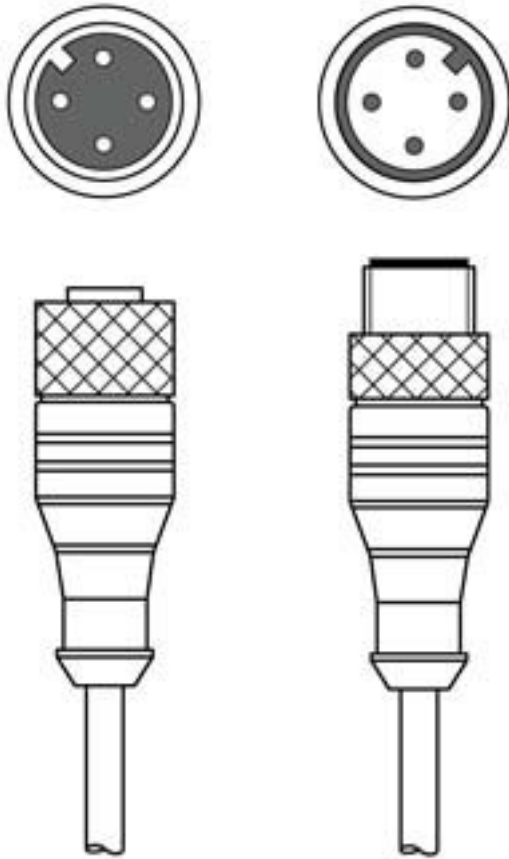

Teknik veri sayfası

Bağlantı kablosu

Ürün no.: 50155266

KDS 05 U-M12-4A-M12-4A-P1-020

İçerik

- Teknik veriler
- Elektrik bağlantısı
- Devre şeması
- Aksesuarlar

Şekil farklılık gösterebilir

Teknik veriler

Temel veriler

Uygulama	Kimyasallara karşı dayanım
----------	----------------------------

Bağlantı

Bağlantı 1

Bağlantı türü	Yuvarlak konektör
Vida dişi büyüklüğü	M12
Tip	dişi
Kutup sayısı	4 kutuplu
Kodlama	A kodlu
Versiyon	eksenel
Yuvarlak konektör, LED	Hayır

Bağlantı 2

Bağlantı türü	Yuvarlak konektör
Vida dişi büyüklüğü	M12
Tip	erkek
Kutup sayısı	4 kutuplu
Kodlama	A kodlu
Versiyon	eksenel

Kablo özellikleri

İletken sayısı	4 Adet
AWG	22
Renk kılıf	siyah
Korumalı	Hayır
Silikonsuz	Evet
Kablo versiyonu	Bağlantı kablosu
Kablo çapı (dış)	4,7 mm
Kablo uzunluğu	2.000 mm
Malzeme kılıf	PUR
İletken izolasyonu	PP
Çekme zinciri uygunluğu	Hayır
Dış kaplamanın özellikleri	FCKW, kadmiyum, silikon ve kurşun içermez, makineyle iyi işlenebilir
Dış kaplamanın dayanıklılığı	iyi bir yağ, benzin ve kimyasal dayanımına sahiptir, UL 1581 VW1 / CSA FT1 uyarınca alev geciktiricidir

Devre şeması

Bağlantı şeması

- a Esnek kablo kahverengi
- b Esnek kablo beyaz
- c Esnek kablo siyah
- d Esnek kablo mavi

Aksesuarlar

Genel

	Ürün no.	Adı	Ürün	Tanım
	50132266	TT-Set 0,6-13	Alet	Tür: Tork anahtarı Anahtar genişliği: 13 mm Tork: 0,6 N·m Malzeme: Plastik, Paslanmaz çelik Ortam sıcaklığı: -40 ... 120 °C