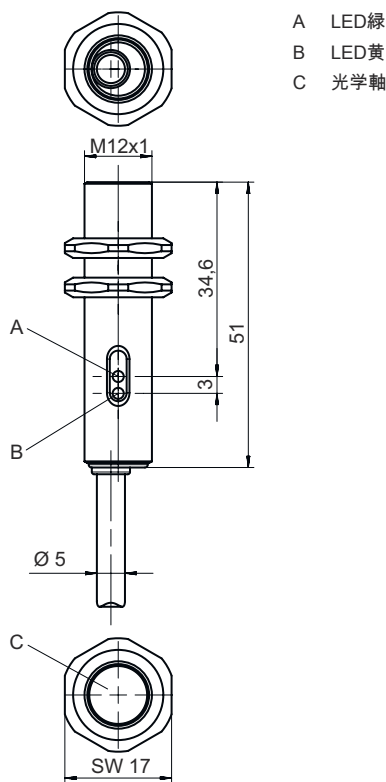

寸法図

すべての寸法表記はミリメートル

電気的接続

コネクタ 1

機能	信号出力
	電力供給
コネクタの種類	ケーブル
ケーブル長	2,000 mm
シースの素材	PVC
ケーブル色	黒色
心線数	3-芯
心線断面	0.34 mm ²

心線色

心線ア割り当て

茶色	V+
黒色	OUT 1
青	GND

ダイアグラム

典型的な応答時間

典型的な余裕度

操作と表示

LED	ディスプレイ	意味
1	緑、連続点灯	余裕度
2	黄、連続点灯	スイッチ出力/スイッチ状態 有効

リフレクタ/反射テープ

	製品番号	名称	動作範囲 限界動作範囲	説明
	50117583	MTKS 50x50.1	0.015 ... 1 m 0.015 ... 1.3 m	外形: 方形 プリズム反射板サイズ: 1.2 mm 反射面: 50 mm x 50 mm 素材: プラスチック 支持材: プラスチック 素材の化学名: PMMA8N 取り付け: 通路設置, 接着可

リフレクタ/反射テープ

	製品番号	名称	動作範囲 限界動作範囲	説明
	50108300	REF 4-A-50x50	0.08 ... 0.6 m 0.08 ... 0.8 m	外形: 方形 反射面: 50 mm x 50 mm 素材: プラスチック 素材の化学名: PMMA 取り付け: 自己粘着
	50024127	TK 82.2	0.05 ... 1.6 m 0.05 ... 2 m	外形: 丸形 プリズム反射板サイズ: 4 mm 反射面の直径: 79 mm 素材: プラスチック 支持材: プラスチック 素材の化学名: PMMA8N 取り付け: 通路設置, 裏面に貼付できます
	50022816	TKS 100X100	0.02 ... 1.8 m 0.02 ... 2.3 m	外形: 方形 プリズム反射板サイズ: 4 mm 反射面: 96 mm x 96 mm 素材: プラスチック 支持材: プラスチック 素材の化学名: PMMA8N 取り付け: 通路設置, 接着可
	50081283	TKS 20X40	0.02 ... 0.5 m 0.02 ... 0.65 m	外形: 方形 プリズム反射板サイズ: 2.3 mm 反射面: 16 mm x 38 mm 素材: プラスチック 支持材: プラスチック 素材の化学名: PMMA8N 取り付け: 通路設置, 接着可
	50023525	TKS 30X50	0.02 ... 0.65 m 0.02 ... 0.85 m	外形: 方形 プリズム反射板サイズ: 3 mm 反射面: 27 mm x 44 mm 素材: プラスチック 支持材: プラスチック 素材の化学名: PMMA8N 取り付け: 通路設置, 接着可
	50040820	TKS 40X60	0.02 ... 1 m 0.02 ... 1.3 m	外形: 方形 プリズム反射板サイズ: 4 mm 反射面: 37 mm x 56 mm 素材: プラスチック 支持材: プラスチック 素材の化学名: PMMA8N 取り付け: 通路設置, 接着可

アクセサリ

取り付け技術-取り付けブラケット

	製品番号	名称	製品	説明
	50113549	BT D12M.5	L字金具	内径: 12 mm 取り付け部のモデル: L字型ブラケット 取り付け、設備側: 通路設置 取り付け、デバイス側: ネジ止め可 取り付け部の種類: 固定 素材: ステンレス

スタンダードリフレクタ

	製品番号	名称	製品	説明
	50081283	TKS 20X40	リフレクタ	外形: 方形 プリズム反射板サイズ: 2.3 mm 反射面: 16 mm x 38 mm 素材: プラスチック 支持材: プラスチック 素材の化学名: PMMA8N 取り付け: 通路設置, 接着可