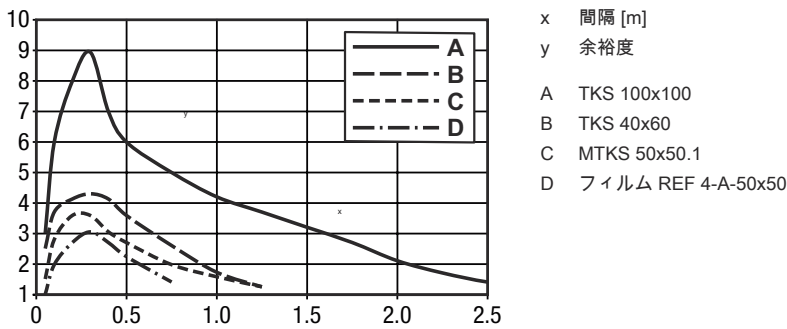

寸法図

すべての寸法表記はミリメートル

電気的接続

コネクタ 1

機能	信号出力
	電力供給
コネクタの種類	ケーブル
ケーブル長	2,000 mm
シースの素材	PVC
ケーブル色	黒色
心線数	3-芯
心線断面	0.34 mm ²

心線色

心線ア割り当て

茶色	V+
黒色	OUT 1
青	GND

ダイアグラム

典型的な応答時間

典型的な余裕度

操作と表示

LED	ディスプレイ	意味
1	緑、連続点灯	余裕度
2	黄、連続点灯	スイッチ出力/スイッチ状態 有効

リフレクタ/反射テープ

	製品番号	名称	動作範囲 限界動作範囲	説明
	50117583	MTKS 50x50.1	0.015 ... 1 m 0.015 ... 1.3 m	外形: 方形 プリズム反射板サイズ: 1.2 mm 反射面: 50 mm x 50 mm 素材: プラスチック 支持材: プラスチック 素材の化学名: PMMA8N 取り付け: 通路設置, 接着可