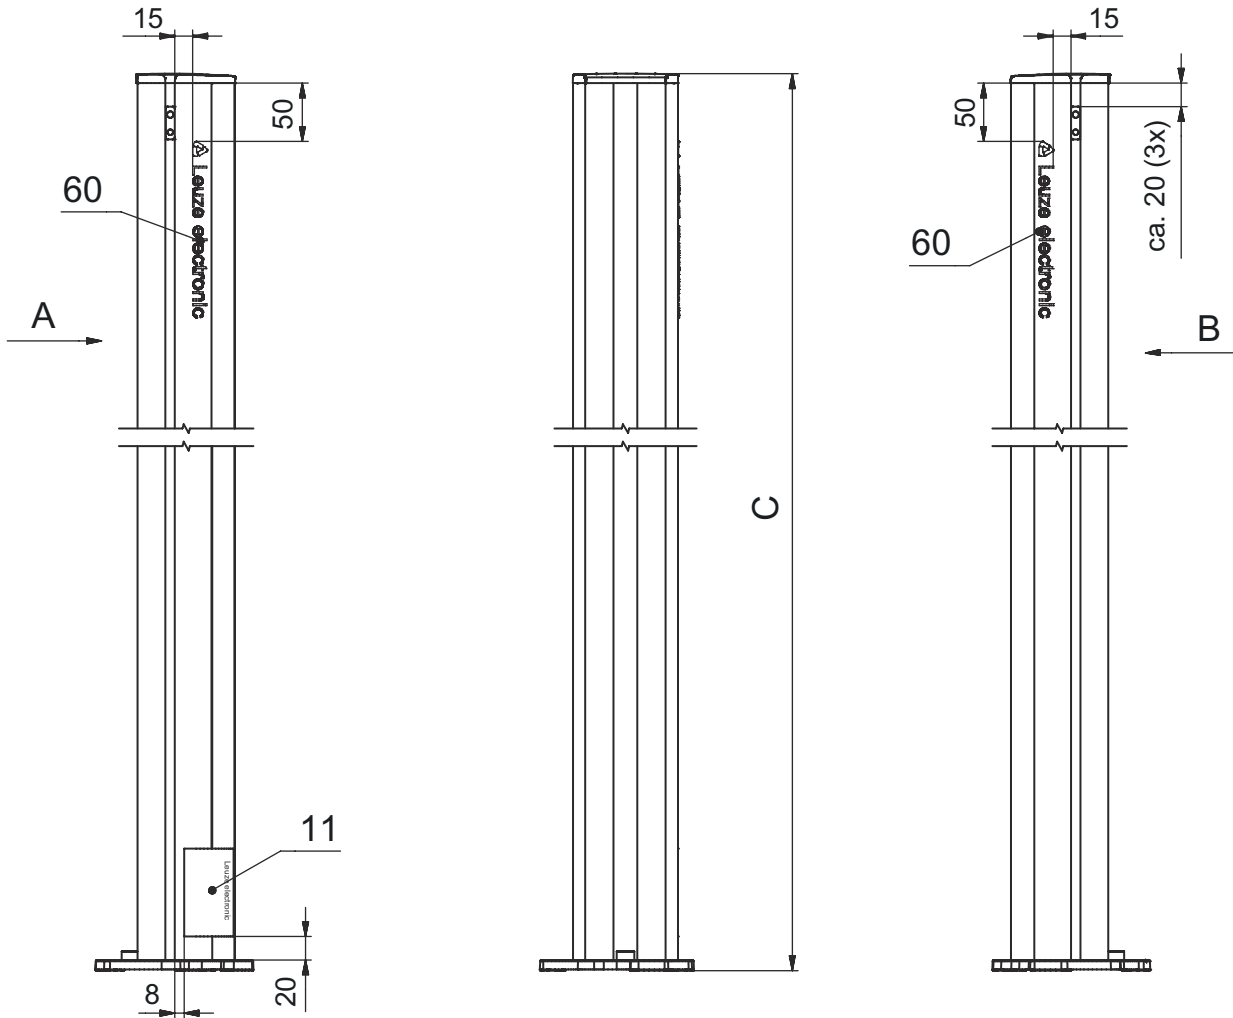

Dados básicos

Série	CC
Inclui	Suporte tipo grampo BT-P40, 2x
Adequado para	Barreira de luz de segurança de múltiplos feixes MLD 500, MLD 300 Cortinas de luz de segurança MLC 500, MLC 300
Tipo, colunas e espelho	Coluna de dispositivos

Funções

Funções	Ajustável, 2 sentidos Montagem e proteção de cortinas de luz e barreiras de luz de múltiplos feixes
---------	--

Dados mecânicos

Dimensões (L x A x C)	134 mm x 1.300 mm x 134 mm
Material da carcaça	Metal Plástico
Carcaça metal	Alumínio
Peso líquido	3.935 g
Cor da carcaça	Amarelo, RAL 1021
Tipo de fixação	Placa de montagem
Função de reset mecânico	Não
Altura da coluna sem base	1.300 mm
Instalação externa de acessórios	Atrás Lateral

Desenhos dimensionais

Todas as medidas em milímetros

- A Na frente
- B Na frente
- C Altura total = 1300 mm

L Altura total = 1300 mm

Acessórios

Generalidades

	N.º do art.	Designação	Artigo	Descrição
	50144378	SET 10x AC-UDC-2000	Perfil	Inclui: 10x Adequado para: Colunas de dispositivos UDC-S2, DC-S2 Dimensões: 2.000 mm Cor: Amarelo Material: PVC

Peça de reposição

	N.º do art.	Designação	Artigo	Descrição
	430220	SP-SET AP UDC/DC/UMC/MC	Conj. de acessórios colunas de dispositivos e de espelhos	Tipo de artigo: Placa adaptadora Cor da carcaça: Preto