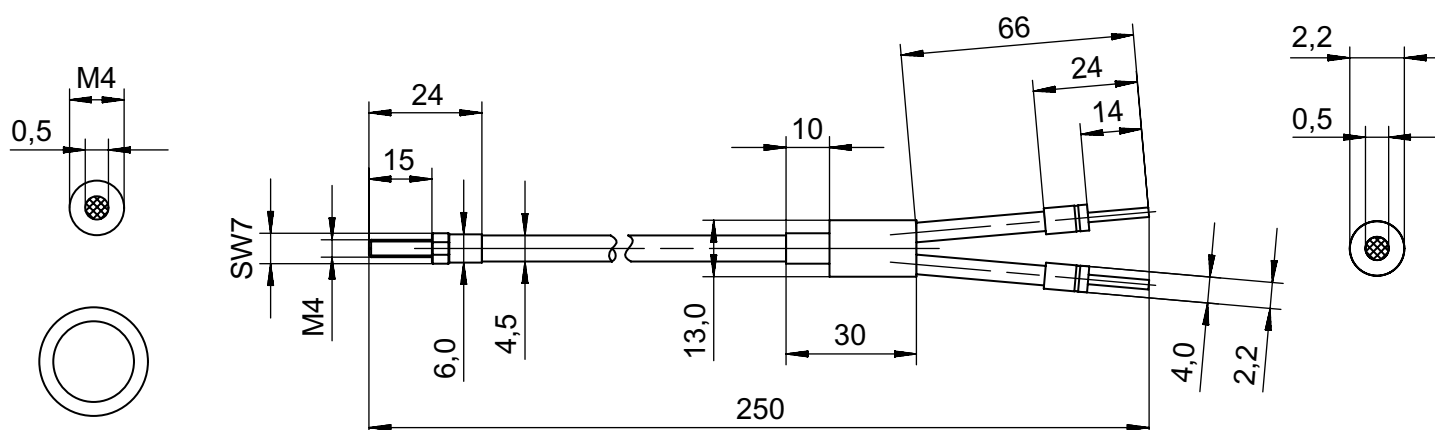

Technische gegevens

Basisgegevens

Serie	GF
Werkingsprincipe	Tast-principe
Toepassingsgebied	Algemene toepassingen

Speciale uitvoering

Speciale uitvoering	hittebestendig

Optische gegevens

Lichtstraaluitgang	aan de voorzijde
Vezelkern	Gemengde vezelplaatsing Kern met meerdere vezels

Mechanische gegevens

Bevestiging van de tastkop	M4
kleinste buigradius (statisch)	R40
kleinste buigradius (bewegend)	R40
Legging	standaard

Classificatie

Douanetariefnummer	90011090
ECLASS 5.1.4	27270905
ECLASS 8.0	27270905
ECLASS 9.0	27270905
ECLASS 10.0	27270905
ECLASS 11.0	27270905
ECLASS 12.0	27270905
ECLASS 13.0	27270905
ETIM 5.0	EC002651
ETIM 6.0	EC002651
ETIM 7.0	EC002651
ETIM 8.0	EC002651

Maattekeningen

Alle maten in millimeter

Opmerkingen

Gebruiken voor het bedoeld gebruik!

- ☞ Het product is geen veiligheidssensor en dient niet voor personenbeveiliging.
- ☞ Het product mag alleen door een bevoegd persoon in bedrijf worden gesteld.
- ☞ Het product uitsluitend gebruiken volgens het bedoeld gebruik.