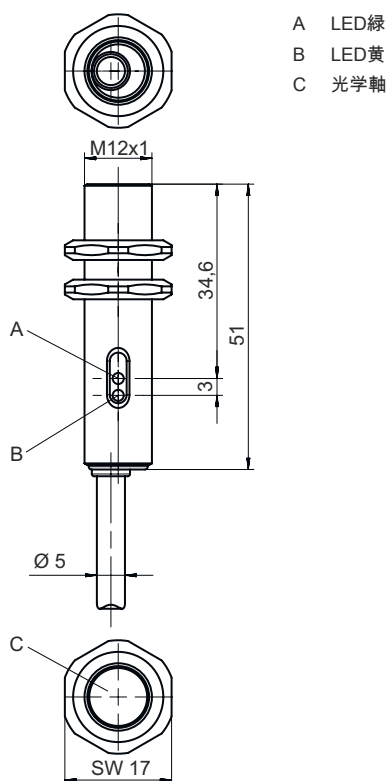

寸法図

すべての寸法表記はミリメートル

電気的接続

コネクタ 1

機能	信号出力
	電力供給
コネクタの種類	ケーブル
ケーブル長	2,000 mm
シースの素材	PVC
ケーブル色	黒色
心線数	3-芯
心線断面	0.34 mm ²

心線色

心線ア割り当て

茶色	V+
黒色	OUT 1
青	GND

ダイアグラム

典型的な応答時間

典型的な余裕度

操作と表示

LED	ディスプレイ	意味
1	緑、連続点灯	余裕度
2	黄、連続点灯	スイッチ出力/スイッチ状態 有効

リフレクタ/反射テープ

	製品番号	名称	動作範囲 限界動作範囲	説明
	50117583	MTKS 50x50.1	0.015 ... 1 m 0.015 ... 1.3 m	外形: 方形 プリズム反射板サイズ: 1.2 mm 反射面: 50 mm x 50 mm 素材: プラスチック 支持材: プラスチック 素材の化学名: PMMA8N 取り付け: 通路設置, 接着可

リフレクタ/反射テープ

	製品番号	名称	動作範囲 限界動作範囲	説明
	50108300	REF 4-A-50x50	0.08 ... 0.6 m 0.08 ... 0.8 m	外形: 方形 反射面: 50 mm x 50 mm 素材: プラスチック 素材の化学名: PMMA 取り付け: 自己粘着
	50024127	TK 82.2	0.05 ... 1.6 m 0.05 ... 2 m	外形: 丸形 プリズム反射板サイズ: 4 mm 反射面の直径: 79 mm 素材: プラスチック 支持材: プラスチック 素材の化学名: PMMA8N 取り付け: 通路設置, 裏面に貼付できます
	50022816	TKS 100X100	0.02 ... 1.8 m 0.02 ... 2.3 m	外形: 方形 プリズム反射板サイズ: 4 mm 反射面: 96 mm x 96 mm 素材: プラスチック 支持材: プラスチック 素材の化学名: PMMA8N 取り付け: 通路設置, 接着可
	50081283	TKS 20X40	0.02 ... 0.5 m 0.02 ... 0.65 m	外形: 方形 プリズム反射板サイズ: 2.3 mm 反射面: 16 mm x 38 mm 素材: プラスチック 支持材: プラスチック 素材の化学名: PMMA8N 取り付け: 通路設置, 接着可
	50023525	TKS 30X50	0.02 ... 0.65 m 0.02 ... 0.85 m	外形: 方形 プリズム反射板サイズ: 3 mm 反射面: 27 mm x 44 mm 素材: プラスチック 支持材: プラスチック 素材の化学名: PMMA8N 取り付け: 通路設置, 接着可
	50040820	TKS 40X60	0.02 ... 1 m 0.02 ... 1.3 m	外形: 方形 プリズム反射板サイズ: 4 mm 反射面: 37 mm x 56 mm 素材: プラスチック 支持材: プラスチック 素材の化学名: PMMA8N 取り付け: 通路設置, 接着可

アクセサリ

取り付け技術-取り付けブラケット

	製品番号	名称	製品	説明
	50113549	BT D12M.5	L字金具	内径: 12 mm 取り付け部のモデル: L字型ブラケット 取り付け、設備側: 通路設置 取り付け、デバイス側: ネジ止め可 取り付け部の種類: 固定 素材: ステンレス

スタンダードリフレクタ

	製品番号	名称	製品	説明
	50081283	TKS 20X40	リフレクタ	外形: 方形 プリズム反射板サイズ: 2.3 mm 反射面: 16 mm x 38 mm 素材: プラスチック 支持材: プラスチック 素材の化学名: PMMA8N 取り付け: 通路設置, 接着可