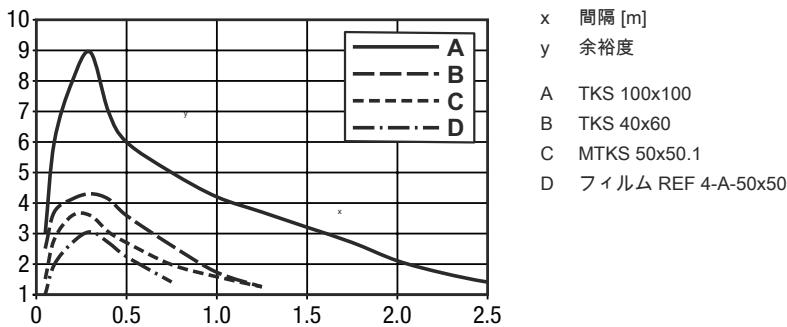

寸法図

すべての寸法表記はミリメートル

電気的接続

コネクタ 1

機能	信号出力
	電力供給
コネクタの種類	ケーブル
ケーブル長	2,000 mm
シースの素材	PVC
ケーブル色	黒色
心線数	3-芯
心線断面	0.34 mm ²

心線色

心線ア割り当て

茶色	V+
黒色	OUT 1
青	GND

ダイアグラム

典型的な応答時間

典型的な余裕度

操作と表示

LED	ディスプレイ	意味
1	緑、連続点灯	余裕度
2	黄、連続点灯	スイッチ出力/スイッチ状態 有効

リフレクタ/反射テープ

	製品番号	名称	動作範囲 限界動作範囲	説明
	50117583	MTKS 50x50.1	0.015 ... 1 m 0.015 ... 1.3 m	外形: 方形 プリズム反射板サイズ: 1.2 mm 反射面: 50 mm x 50 mm 素材: プラスチック 支持材: プラスチック 素材の化学名: PMMA8N 取り付け: 通路設置, 接着可