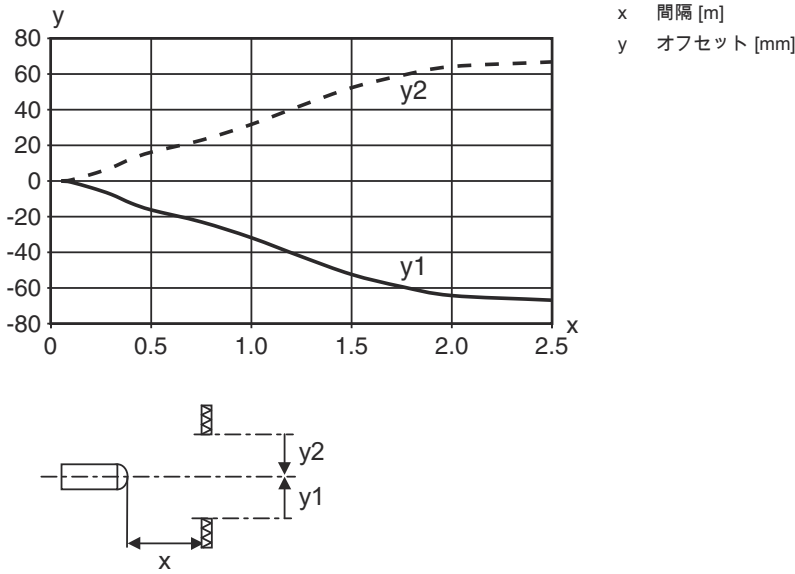

寸法図

すべての寸法表記はミリメートル

電気的接続

コネクタ 1

機能	信号出力
	電力供給
コネクタの種類	ケーブル
ケーブル長	2,000 mm
シースの素材	PVC
ケーブル色	黒色
心線数	3-芯
心線断面	0.34 mm ²

心線色

心線ア割り当て

茶色	V+
黒色	OUT 1
青	GND

ダイアグラム

典型的な応答時間

典型的な余裕度

操作と表示

LED	ディスプレイ	意味
1	緑、連続点灯	余裕度
2	黄、連続点灯	スイッチ出力/スイッチ状態 有効

リフレクタ/反射テープ

	製品番号	名称	動作範囲 限界動作範囲	説明
	50117583	MTKS 50x50.1	0.015 ... 1 m 0.015 ... 1.3 m	外形: 方形 プリズム反射板サイズ: 1.2 mm 反射面: 50 mm x 50 mm 素材: プラスチック 支持材: プラスチック 素材の化学名: PMMA8N 取り付け: 通路設置, 接着可