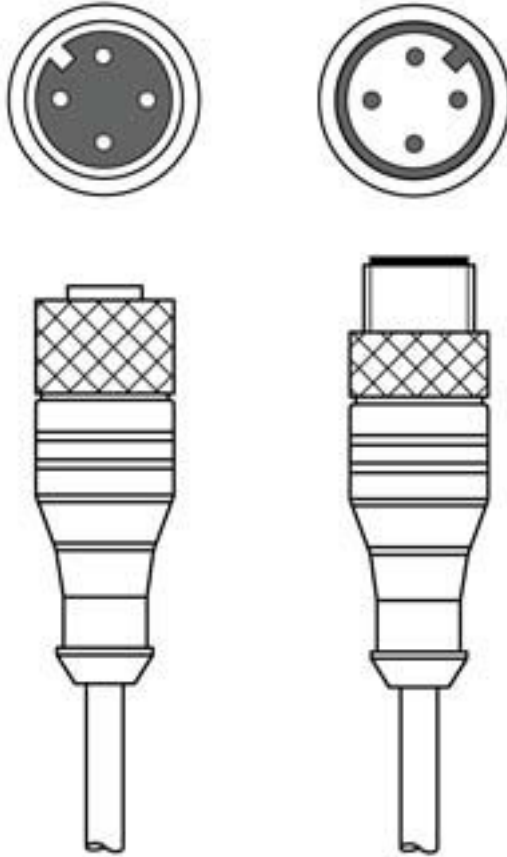

Teknik veri sayfası

Bağlantı kablosu

Ürün no.: 50155265

KDS 05 U-M12-4A-M12-4A-P1-010

İçerik

- Teknik veriler
- Elektrik bağlantısı
- Devre şeması
- Aksesuarlar

Şekil farklılık gösterebilir

Teknik veriler

Temel veriler

Uygulama	Kimyasallara karşı dayanım
----------	----------------------------

Bağlantı

Bağlantı 1

Bağlantı türü	Yuvarlak konnektör
Vida dişi büyüklüğü	M12
Tip	dişi
Kutup sayısı	4 kutuplu
Kodlama	A kodlu
Versiyon	eksenel
Yuvarlak konnektör, LED	Hayır

Bağlantı 2

Bağlantı türü	Yuvarlak konnektör
Vida dişi büyüklüğü	M12
Tip	erkek
Kutup sayısı	4 kutuplu
Kodlama	A kodlu
Versiyon	eksenel

Kablo özellikleri

İletken sayısı	4 Adet
AWG	22
Renk kılıf	siyah
Korumalı	Hayır
Silikonsuz	Evet
Kablo versiyonu	Bağlantı kablosu
Kablo çapı (dış)	4,8 mm
Kablo uzunluğu	1.000 mm
Malzeme kılıf	PUR
İletken izolasyonu	PP
Çekme zinciri uygunluğu	Evet
Dış kaplamanın özellikleri	FCKW, kadmiyum, silikon ve kurşun içermez, makineyle iyi işlenebilir
Dış kaplamanın dayanıklılığı	iyi bir yağ, benzin ve kimyasal dayanımına sahiptir, UL 1581 VW1 / CSA FT1 uyarınca alev geciktiricidir

Devre şeması

Bağlantı şeması

- a Esnek kablo kahverengi
- b Esnek kablo beyaz
- c Esnek kablo siyah
- d Esnek kablo mavi

Aksesuarlar

Genel

	Ürün no.	Adı	Ürün	Tanım
	50132266	TT-Set 0,6-13	Alet	Tür: Tork anahtarı Anahtar genişliği: 13 mm Tork: 0,6 N·m Malzeme: Plastik, Paslanmaz çelik Ortam sıcaklığı: -40 ... 120 °C