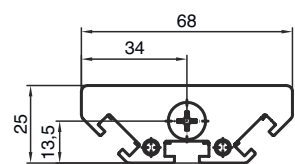

### Dados mecânicos

Dimensões (L x A x C)	25 mm x 68 mm x 295 mm
Peso líquido	700 g
Cor da carcaça	Amarelo, RAL 1021
Tipo de fixação	Montagem em ranhura Suporte giratório
Adequado para sensores	Cortinas de luz de segurança MLC 500, MLC 300
Altura da área de proteção até	225 mm
Comprimento do espelho	285 mm

## Desenhos dimensionais

Todas as medidas em milímetros

### Espelho

L Comprimento = 295 mm  
SL Comprimento do espelho = 285 mm