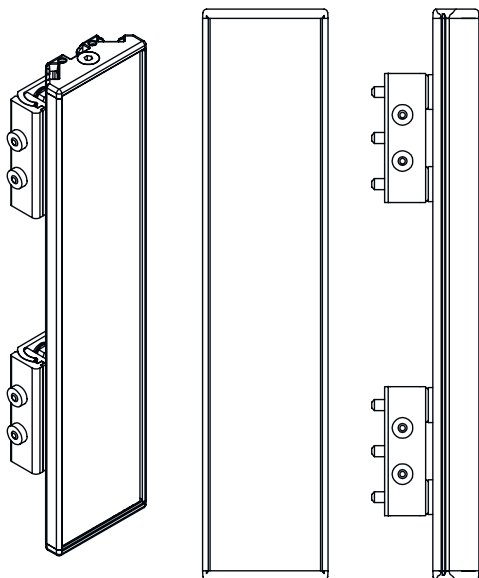

### Espelho

L Comprimento = 295 mm  
SL Comprimento do espelho = 285 mm

### Distâncias de montagem

## Desenhos dimensionais

Montagem com suporte padrão BT-UM60

- A Lateral
- B Verso
- C Ajustável em inclinação (0 - 90°)

## Desenhos dimensionais

Montagem com suporte orientável BT-SSD

A

B

A Verso

B Lateralmente 45°