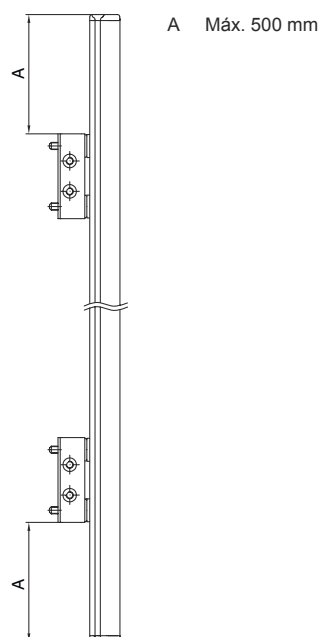

Distâncias de montagem