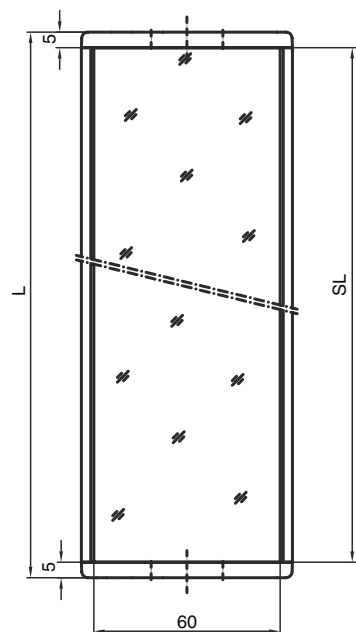

#### Conteúdo

- Dados técnicos
- Desenhos dimensionais

A imagem pode divergir

### Dados mecânicos

Dimensões (L x A x C)	25 mm x 68 mm x 295 mm
Peso líquido	700 g
Cor da carcaça	Amarelo, RAL 1021
Tipo de fixação	Montagem em ranhura Suporte giratório
Adequado para sensores	Cortinas de luz de segurança MLC 500, MLC 300
Altura da área de proteção até	225 mm
Comprimento do espelho	285 mm

## Desenhos dimensionais

Todas as medidas em milímetros

### Espelho

L Comprimento = 295 mm  
SL Comprimento do espelho = 285 mm