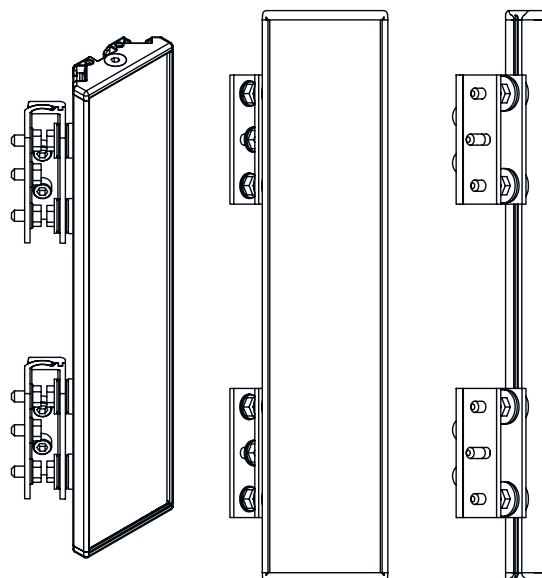

### Espelho

L Comprimento = 295 mm  
SL Comprimento do espelho = 285 mm

### Distâncias de montagem

## Desenhos dimensionais

Montagem com suporte padrão BT-UM60

- A Lateral
- B Verso
- C Ajustável em inclinação (0 - 90°)

## Desenhos dimensionais

Montagem com suporte orientável BT-SSD

A

B

A Verso

B Lateralmente 45°