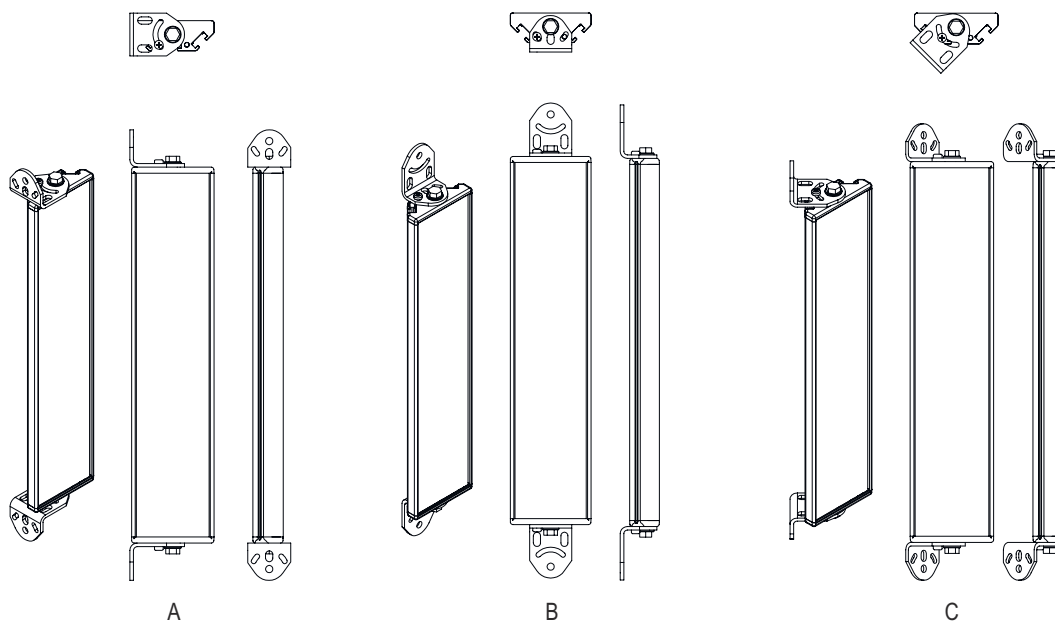

Desenhos dimensionais

Montagem com suporte padrão BT-UM60

- A Lateral
- B Verso
- C Ajustável em inclinação (0 - 90°)