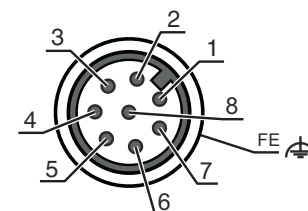

### Dados mecânicos

Dimensões (L x A x C)	140,2 mm x 72,8 mm x 140,3 mm
Material da carcaça	Metal
Carcaça metal	Zinco fundido
Peso líquido	1.360 g
Cor da carcaça	Preto
Tipo de fixação	Sistema de baioneta

## Conexão elétrica

### Conexão 1

Função	Interface de máquina
Tipo de conexão	Conector redondo
Tamanho da rosca	M12
Tipo	male
Material	Metal
Número de polos	8 polos
Codificação	Código A
Invólucro de conector	FE/SHIELD

Pino	Ocupação de pinos	Cor do fio
1	RES1	Branco
2	U <sub>B</sub>	Marrom
3	EA1	Verde
4	A1	Amarelo
5	OSSDA1	Cinza
6	OSSDA2	Rosa
7	GND / massa	Azul
8	MELD	Vermelho

### Conexão 2

Função	Interface de dados
Tipo de conexão	Conector redondo
Tamanho da rosca	M12
Tipo	female
Material	Metal
Número de polos	5 polos
Codificação	Código D
Invólucro de conector	FE/SHIELD

Pino	Ocupação de pinos	Cor do fio
1	TD+	Amarelo
2	RD+	Branco
3	TD-	Laranja
4	RD-	Azul