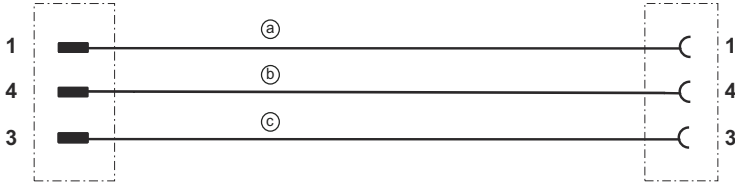

Elektrik bağlantısı

Bağlantı 1

Bağlantı türü	Yuvarlak konnektör
Vida dişi büyüklüğü	M8
Tip	dişi
Kutup sayısı	3 kutuplu
Versiyon	eksenel
Yuvarlak konnektör, LED	Evet

Elektrik bağlantısı

Bağlantı 2

Bağlantı türü	Yuvarlak konektör
Vida dişi büyüklüğü	M8
Tip	erkek
Kutup sayısı	3 kutuplu
Versiyon	eksenel

Devre şeması

Bağlantı şeması

- a Esnek kablo kahverengi
- b Esnek kablo siyah
- c Esnek kablo mavi