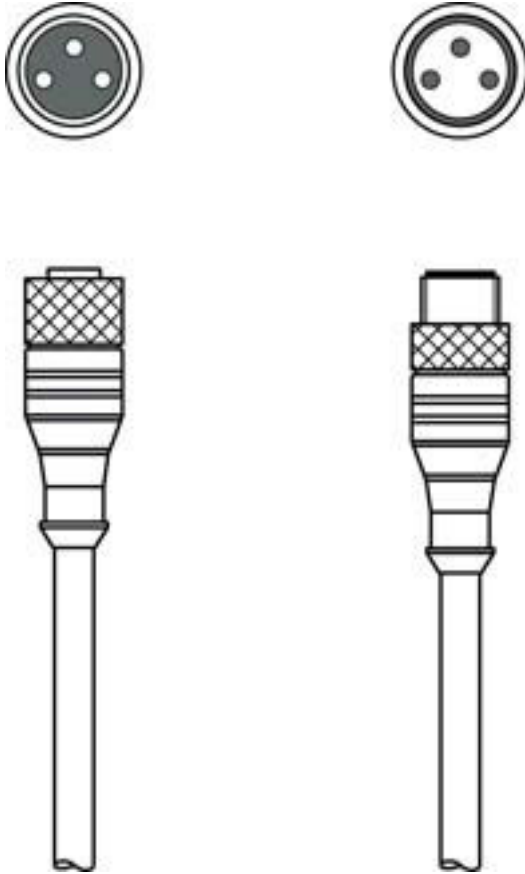

Teknik veri sayfası

Bağlantı kablosu

Ürün no.: 50130911

KDS U-M8-3A-M8-3A-P1-015-DP

İçerik

- Teknik veriler
- Elektrik bağlantısı
- Devre şeması

Şekil farklılık gösterebilir

Teknik veriler

Temel veriler

Uygulama	Yağa/yağlama maddelerine karşı dayanım
----------	--

Bağlantı

Bağlantı 1

Bağlantı türü	Yuvarlak konnektör
Vida dişi büyüklüğü	M8
Tip	dişi
Kutup sayısı	3 kutuplu
Versiyon	eksenel
Yuvarlak konnektör, LED	Evet

Bağlantı 2

Bağlantı türü	Yuvarlak konnektör
Vida dişi büyüklüğü	M8
Tip	erkek
Kutup sayısı	3 kutuplu
Versiyon	eksenel

Kablo özellikleri

İletken sayısı	3 Adet
İletken enine kesiti	0,25 mm ²
AWG	24
Renk kılıf	siyah
Korumalı	Hayır
Silikonsuz	Evet
Kablo versiyonu	Bağlantı kablosu
Kablo çapı (dış)	4,3 mm
Kablo uzunluğu	1.500 mm
Malzeme kılıf	PUR
İletken izolasyonu	PUR
Travers oranı	5m yatay hareket uzunluğunda maks. 3,3 m/s ve maks. 5m/s ² ivmelenme
Çekme zinciri uygunluğu	Evet
Dış kaplamanın özellikleri	FCKW, kadmiyum, silikon, halojen ve kurşun içermez, mat, az yapışkan, aşınmaya dayanıklı, makineyle iyi işlenebilir
Dış kaplamanın dayanıklılığı	hidroliz ve mikroba karşı dayanıklıdır, VDE 0472 Bölüm 803 Test B uyarınca iyi bir yağ, benzin ve kimyasal dayanımına sahiptir, UL 1581 VW1 / CSA FT1 / IEC 60332-1, IEC 60332-2-2 uyarınca alev geciktiricidir
Burulma kapasitesi	± 180° / m (maks. 2 mil. çevrim, 35 çevrim / dak)

Elektrik bağlantısı

Bağlantı 1

Bağlantı türü	Yuvarlak konnektör
Vida dişi büyüklüğü	M8
Tip	dişi
Kutup sayısı	3 kutuplu
Versiyon	eksenel
Yuvarlak konnektör, LED	Evet

Elektrik bağlantısı

Bağlantı 2

Bağlantı türü	Yuvarlak konektör
Vida dişi büyüklüğü	M8
Tip	erkek
Kutup sayısı	3 kutuplu
Versiyon	eksenel