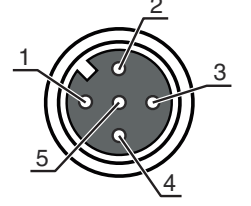

Elektrik bağlantısı

Pin	İletken rengi
1	kahverengi
2	beyaz
3	Mavi
4	siyah
5	gri