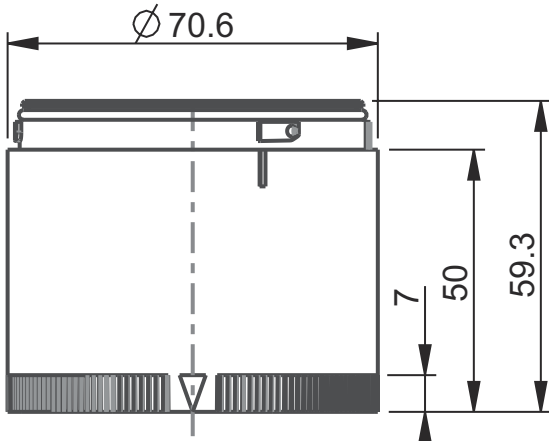

Teknik veriler

Temel veriler

Seri	A7
Bunlar için uygundur:	A7 - Advanced Series serisi sinyal kolonlar elemanı
Sinyal verme türü	optik

Elektrik verileri

Ortalama kullanım ömrü	> 100.000 h
Güç verileri	
Besleme gerilimi U_B	24 V, DC, 10 %
Akım tüketimi, maks.	30 mA

Bağlantı

Uyarılar	Karıştırma emniyeti: Renklerin kontrolü PIN'ler üzerinden gerçekleşir, bilyelerin pozisyonu bu şekilde isteğe göre seçilebilir (bakınız kullanım kılavuzu). Münferit renkler VCC üzerinden kontrol edilir (PNP)

Mekanik bilgiler

Yapı şekli	Silindirik
Ölçü ($\varnothing \times U$)	70 mm x 50 mm
Malzeme gövde	Plastik
Net ağırlık	109 g
Montaj braketi türü	Süngü sistemi
Aydınlatma maddesi türü	LED/24V
Sinyal resmi	Sürekli ışık
Bilye rengi	Yeşil
Işınlama açısı	360°

Çevresel veriler

Ortam sıcaklığı işletim	-10 ... 60 °C

Sertifikalar

Koruma sınıfı	IP 66
Sertifikasyonlar	CE CSA

Sınıflandırma

Gümrük taife numarası	85318070
ECLASS 5.1.4	27371220
ECLASS 8.0	27371220
ECLASS 9.0	27371220
ECLASS 10.0	27371220
ECLASS 11.0	27371220
ECLASS 12.0	27371220
ECLASS 13.0	27371220
ECLASS 14.0	27371220
ETIM 5.0	EC000232
ETIM 6.0	EC000232
ETIM 7.0	EC000232
ETIM 8.0	EC000232
ETIM 9.0	EC000232

Boyutlandırılmış çizimler

Tüm ölçü bilgileri milimetre cinsindedir