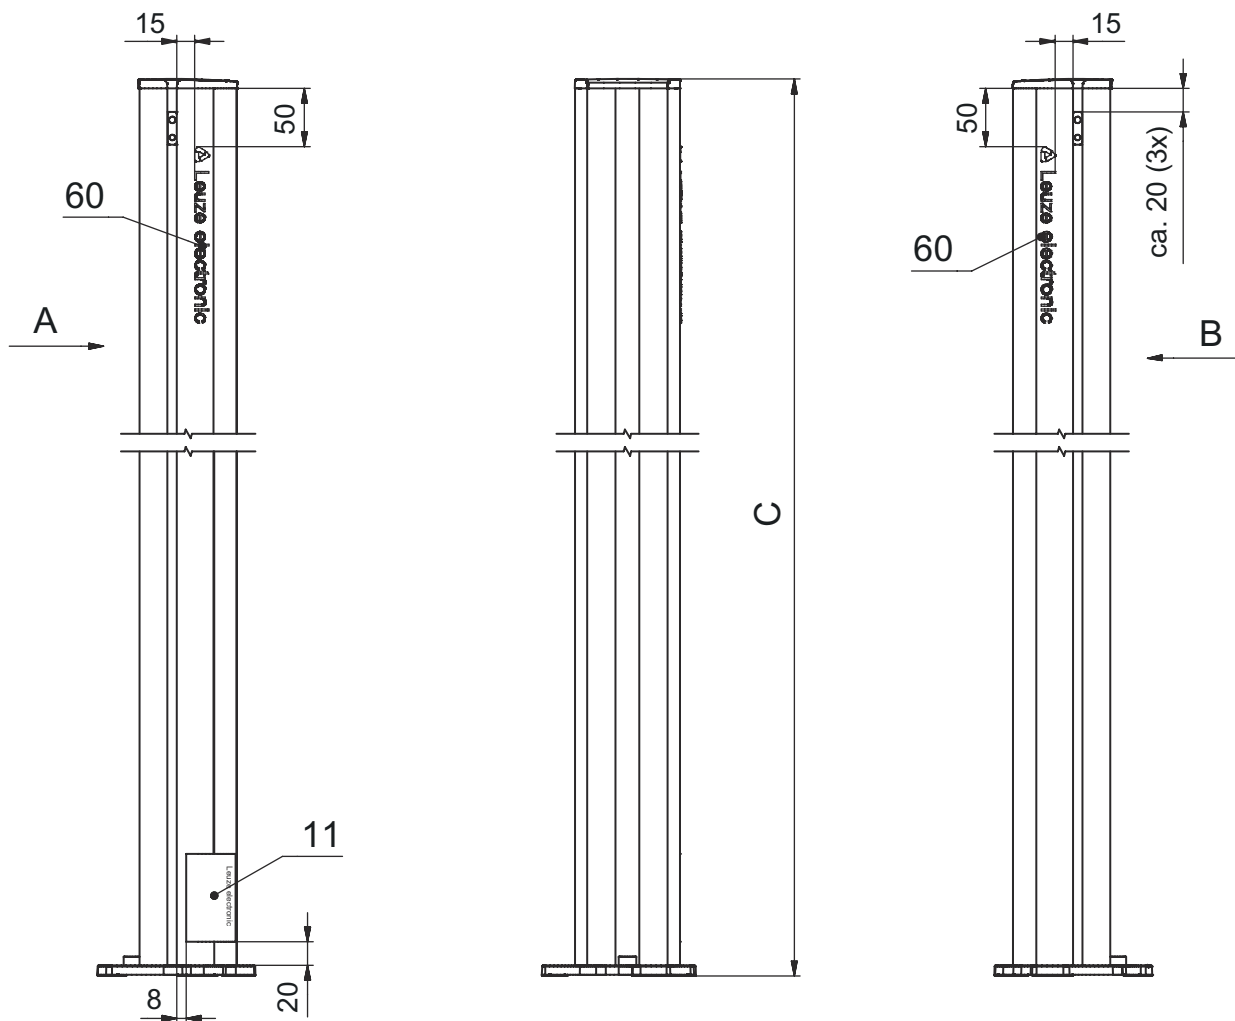

技術データシート
デバイスタワー
製品番号: 549622
DC-1300-S2

目次

- 仕様書
- 寸法図
- アクセサリ

写真と異なる場合があります

仕様書

基本仕様

シリーズ	DC
含む	ホルダークランプ BT-P40, 2個
適している	MLD 500, MLD 300 マルチビーム・セーフティライトバリア セーフティ・ライトカーテン MLC 500、MLC 300
タワーとミラーのタイプ	デバイスタワー

機能

機能	ライトカーテンおよびマルチビームライトバリアの組立と保護 調整可、2方向
----	---

機械の仕様

寸法 (幅 x 高さ x 長さ)	134 mm x 1,300 mm x 134 mm
筐体の素材	プラスチック 金属
筐体 金属	アルミ
重量	3,935 g
筐体色	黄色、RAL1021番
取り付けの種類	取付けプレート
機械的リセット機能	いいえ
脚なしのタワー高	1,300 mm
アクセサリーの屋外設置	側面 後方

寸法図

すべての寸法表記はミリメートル

- A 前方
- B 前方
- C 全高 = 1300 mm

寸法図

L 全高 = 1300 mm

アクセサリ

一般

製品番号	名称	製品	説明
50144378	SET 10x AC-UDC-2000	プロファイル	含む: 10個 適している: デバイスタワー UDC-S2、DC-S2 長さ: 2,000 mm 素材: PVC

アクセサリ

スペアパーツ

	製品番号	名称	製品	説明
	430220	SP-SET AP UDC/DC/ UMC/MC	装置とミラーコラムの アクセサリセット	製品の種類: アダプタプレート 外寸: 17.5 mm 筐体色: 黒色

注意

利用可能なすべてのアクセサリアイテムのリストは、Leuzeのウェブサイトアイテム詳細ページのダウンロードタブにあります。