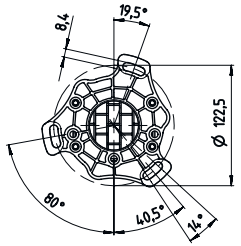

機能

機能	ライトカーテンおよびマルチビームライトバリアの組立と保護 調整可、2方向
----	---

機械の仕様

寸法 (幅 x 高さ x 長さ)	134 mm x 1,300 mm x 134 mm
筐体の素材	プラスチック 金属
筐体 金属	アルミ
重量	3,935 g
筐体色	黄色、RAL1021番
取り付けの種類	取付けプレート
機械的リセット機能	いいえ
脚なしのタワー高	1,300 mm
アクセサリーの屋外設置	側面 後方

寸法図

すべての寸法表記はミリメートル

- A 前方
- B 前方
- C 全高 = 1300 mm

寸法図

L 全高 = 1300 mm

アクセサリ

一般

製品番号	名称	製品	説明
50144378	SET 10x AC-UDC-2000	プロファイル	含む: 10個 適している: デバイスタワー UDC-S2、DC-S2 長さ: 2,000 mm 素材: PVC

アクセサリ

スペアパーツ

	製品番号	名称	製品	説明
	430220	SP-SET AP UDC/DC/ UMC/MC	装置とミラーコラムの アクセサリセット	製品の種類: アダプタプレート 外寸: 17.5 mm 筐体色: 黒色

注意

利用可能なすべてのアクセサリアイテムのリストは、Leuzeのウェブサイトアイテム詳細ページのダウンロードタブにあります。