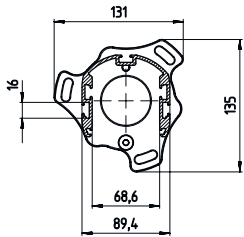

機能

機能	ライトカーテンおよびマルチビームライトバリアの組立と保護 調整可、2方向
----	---

機械の仕様

寸法 (幅 x 高さ x 長さ)	134 mm x 1,300 mm x 134 mm
筐体の素材	プラスチック 金属
筐体 金属	アルミ
重量	3,935 g
筐体色	黄色、RAL1021番
取り付けの種類	取付けプレート
機械的リセット機能	いいえ
脚なしのタワー高	1,300 mm
アクセサリーの屋外設置	側面 後方

寸法図

すべての寸法表記はミリメートル

- A 前方
- B 前方
- C 全高 = 1300 mm

寸法図

L 全高 = 1300 mm

アクセサリ

一般

製品番号	名称	製品	説明
50144378	SET 10x AC-UDC-2000	プロファイル	含む: 10個 適している: デバイスタワー UDC-S2、DC-S2 長さ: 2,000 mm 素材: PVC

アクセサリ

スペアパーツ

	製品番号	名称	製品	説明
	430220	SP-SET AP UDC/DC/ UMC/MC	装置とミラーコラムの アクセサリセット	製品の種類: アダプタプレート 外寸: 17.5 mm 筐体色: 黒色

注意

利用可能なすべてのアクセサリアイテムのリストは、Leuzeのウェブサイトアイテム詳細ページのダウンロードタブにあります。