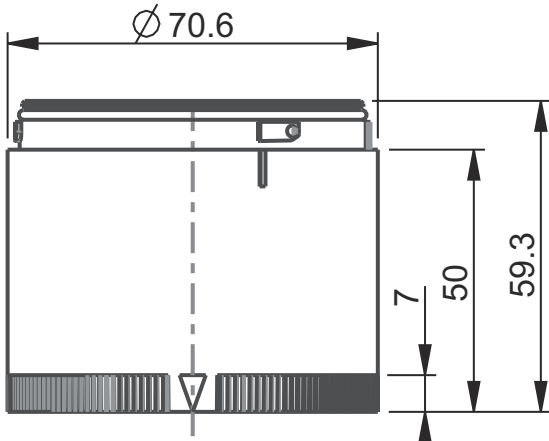

Teknik veriler

Temel veriler

Seri	A7
Bunlar için uygundur:	A7 - Advanced Series serisi sinyal kolonlar elemanı
Sinyal verme türü	optik

Elektrik verileri

Ortalama kullanım ömrü	> 100.000 h
Güç verileri	
Besleme gerilimi U_B	24 V, DC, 10 %
Akım tüketimi, maks.	40 mA

Bağlantı

Uyarılar	Karıştırma emniyeti: Renklerin kontrolü PIN'ler üzerinden gerçekleşir, bilyelerin pozisyonu bu şekilde isteğe göre seçilebilir (bakınız kullanım kılavuzu). Münferit renkler VCC üzerinden kontrol edilir (PNP)

Mekanik bilgiler

Yapı şekli	Silindirik
Ölçü (Ø x U)	70 mm x 50 mm
Malzeme gövde	Plastik
Net ağırlık	109 g
Montaj braketi türü	Süngü sistemi
Aydınlatma maddesi türü	LED/24V
Sinyal resmi	Sürekli ışık
Bilye rengi	Mavi
Işınlama açısı	360°

Çevresel veriler

Ortam sıcaklığı işletim	-10 ... 60 °C

Sertifikalar

Koruma sınıfı	IP 66
Sertifikasyonlar	CE CSA

Sınıflandırma

Gümrük taife numarası	85318070
ECLASS 5.1.4	27371220
ECLASS 8.0	27371220
ECLASS 9.0	27371220
ECLASS 10.0	27371220
ECLASS 11.0	27371220
ECLASS 12.0	27371220
ECLASS 13.0	27371220
ECLASS 14.0	27371220
ETIM 5.0	EC000232
ETIM 6.0	EC000232
ETIM 7.0	EC000232
ETIM 8.0	EC000232
ETIM 9.0	EC000232

Boyutlandırılmış çizimler

Tüm ölçü bilgileri milimetre cinsindedir