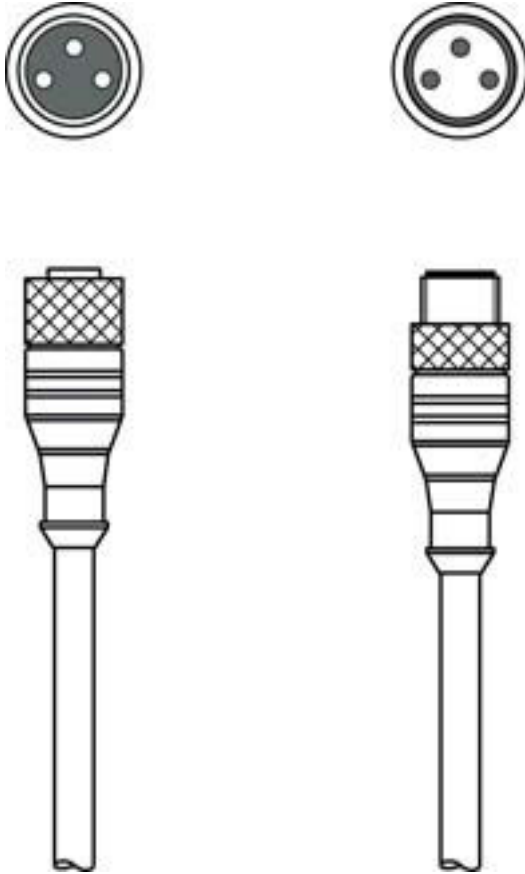

Teknik veri sayfası

Bağlantı kablosu

Ürün no.: 50130900

KDS U-M8-3A-M8-3A-V1-020

İçerik

- Teknik veriler
- Elektrik bağlantısı
- Devre şeması

Şekil farklılık gösterebilir

Teknik veriler

Temel veriler

Uygulama	Kimyasallara karşı dayanım
----------	----------------------------

Bağlantı

Bağlantı 1

Bağlantı türü	Yuvarlak konnektör
Vida dişi büyüklüğü	M8
Tip	dişi
Kutup sayısı	3 kutuplu
Versiyon	eksenel
Yuvarlak konnektör, LED	Hayır

Bağlantı 2

Bağlantı türü	Yuvarlak konnektör
Vida dişi büyüklüğü	M8
Tip	erkek
Kutup sayısı	3 kutuplu
Versiyon	eksenel

Kablo özellikleri

İletken sayısı	3 Adet
İletken enine kesiti	0,25 mm ²
AWG	24
Renk kılıf	siyah
Korumalı	Hayır
Silikonsuz	Evet
Kablo versiyonu	Bağlantı kablosu
Kablo çapı (dış)	4,4 mm
Kablo uzunluğu	2.000 mm
Malzeme kılıf	PVC
İletken izolasyonu	PVC
Çekme zinciri uygunluğu	Hayır
Dış kaplamanın özellikleri	FCKW, kadmiyum, silikon ve kurşun içermez, makineyle iyi işlenebilir
Dış kaplamanın dayanıklılığı	iyi bir yağ, benzin ve kimyasal dayanımına sahiptir, UL 1581 VW1 / CSA FT1 uyarınca alev geciktiricidir

Mekanik bilgiler

Anahtar genişliği	9 mm
Net ağırlık	61 g
Bükme yarıçapı esnek yerleşim, min.	min. 10 x kablo çapı
Bükme yarıçapı yeri sabit yerleşim, min.	min. 5 x kablo çapı

Kumanda ve gösterge

Çevresel veriler