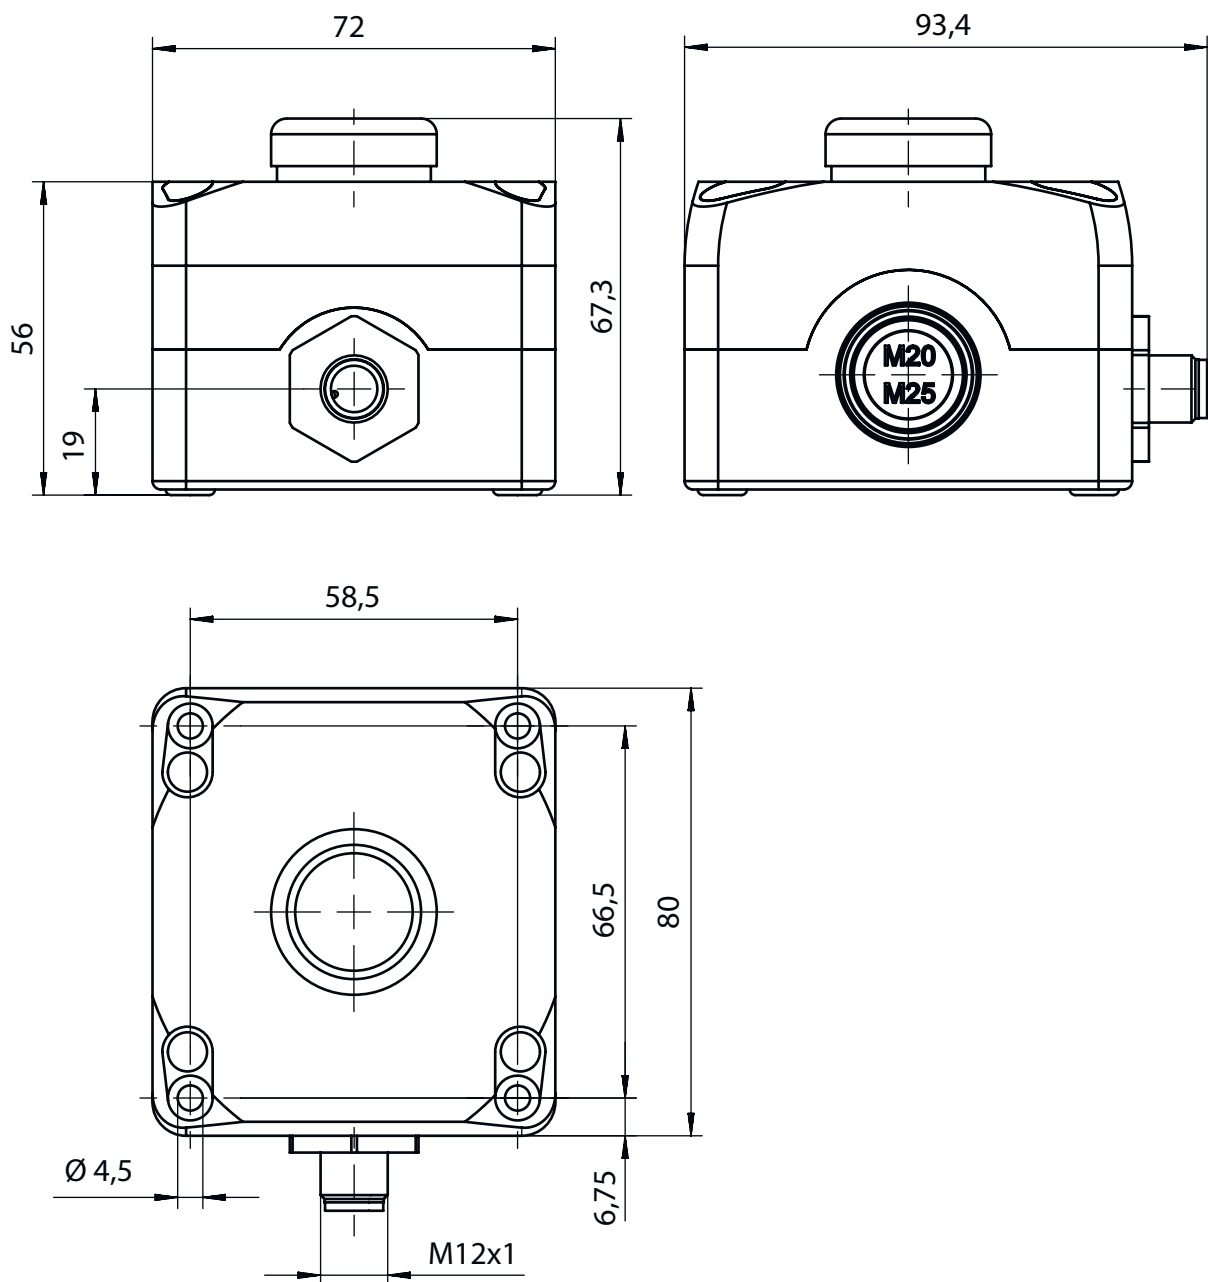

### Mechanische gegevens

Afmeting (b x h x l)	72 mm x 56 mm x 80 mm
Behuizing kunststof	glasvezelversterkt (PPS), zelfblussend
Nettogewicht	250 g
Kleur behuizing	grijs zwart
Materiaal klemplaat	RVS

## Maattekeningen

Alle maten in millimeter