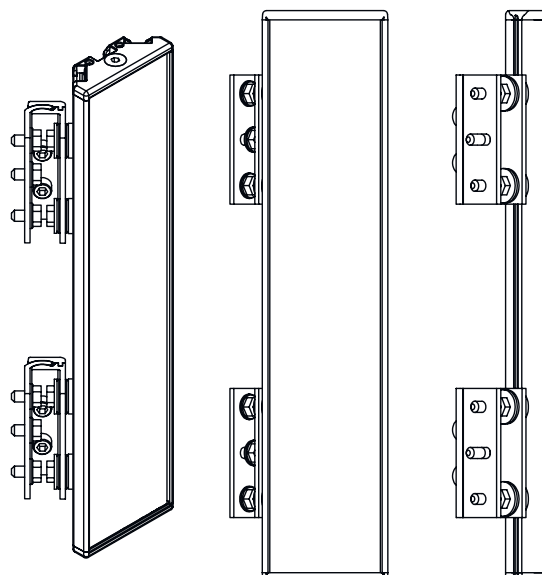

Dati di base

Contiene	2 tasselli scorrevoli M6
Tipo di colonne e specchi	Specchio deflettore di superficie

Dati meccanici

Dimensioni (P x H x L)	25 mm x 68 mm x 220 mm
Peso netto	600 g
Colore dell'alloggiamento	Giallo, RAL 1021
Tipo di fissaggio	Montaggio su scanalatura Supporto girevole
Idoneo per sensore	Lettori stazionari di codici a barre
Lunghezza dello specchio	210 mm
Larghezza specchio	60 mm

Disegni quotati

Tutte le dimensioni in millimetri

Specchio

L Lunghezza = 220 mm
SL Lunghezza specchio = 210 mm

Distanze di montaggio

Disegni quotati

Montaggio con staffa standard BT-2UM60

- A Laterale
- B posteriore
- C Inclinazione regolabile (0 - 90°)

Disegni quotati

Montaggio con supporto orientabile BT-2SB10

A

B

A posteriore
B Lateralmente 45°

Accessori

Tecnica di fissaggio - Staffe di fissaggio

	Cod. art.	Designazione	Articolo	Descrizione
	430105	BT-2UM60	Supporto	Fissaggio, lato impianto: Fissaggio passante Fissaggio, lato dispositivo: Avvitabile Materiale: Metallo