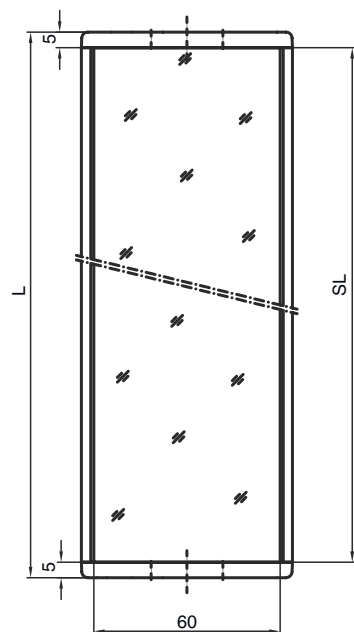

Scheda tecnica dati

Specchio deflettore

Cod. art.: 50110200

US 60-150W

Contenuto

- Dati tecnici
- Disegni quotati
- Accessori

La figura può variare

Dati tecnici

Dati di base

Contiene	2 tasselli scorrevoli M6
Tipo di colonne e specchi	Specchio deflettore di superficie

Dati meccanici

Dimensioni (P x H x L)	25 mm x 68 mm x 220 mm
Peso netto	600 g
Colore dell'alloggiamento	Giallo, RAL 1021
Tipo di fissaggio	Montaggio su scanalatura Supporto girevole
Idoneo per sensore	Lettori stazionari di codici a barre
Lunghezza dello specchio	210 mm
Larghezza specchio	60 mm

Disegni quotati

Tutte le dimensioni in millimetri

Specchio

L Lunghezza = 220 mm
SL Lunghezza specchio = 210 mm

Distanze di montaggio

Disegni quotati

Montaggio con staffa standard BT-2UM60

- A Laterale
- B posteriore
- C Inclinazione regolabile (0 - 90°)