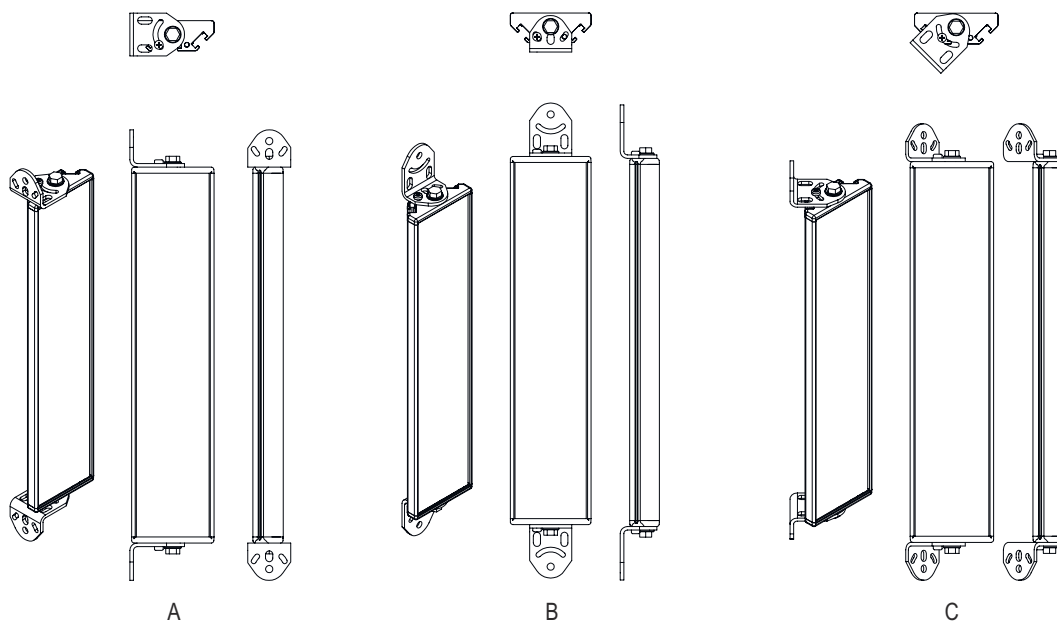

Dati di base

Contiene	2 tasselli scorrevoli M6
Tipo di colonne e specchi	Specchio deflettore di superficie

Dati meccanici

Dimensioni (P x H x L)	25 mm x 68 mm x 220 mm
Peso netto	600 g
Colore dell'alloggiamento	Giallo, RAL 1021
Tipo di fissaggio	Montaggio su scanalatura Supporto girevole
Idoneo per sensore	Lettori stazionari di codici a barre
Lunghezza dello specchio	210 mm
Larghezza specchio	60 mm

Disegni quotati

Tutte le dimensioni in millimetri

Specchio

L Lunghezza = 220 mm
SL Lunghezza specchio = 210 mm

Distanze di montaggio

Disegni quotati

Montaggio con staffa standard BT-2UM60

- A Laterale
- B posteriore
- C Inclinazione regolabile (0 - 90°)

Disegni quotati

Montaggio con supporto orientabile BT-2SB10

A

B

A posteriore
B Lateralmente 45°

Accessori

Tecnica di fissaggio - Staffe di fissaggio

	Cod. art.	Designazione	Articolo	Descrizione
	430105	BT-2UM60	Supporto	Fissaggio, lato impianto: Fissaggio passante Fissaggio, lato dispositivo: Avvitabile Materiale: Metallo

Tecnica di fissaggio - Supporti girevoli

	Cod. art.	Designazione	Articolo	Descrizione
	424422	BT-2SB10	Kit supporto	Modello di elemento di fissaggio: Supporto di fissaggio Fissaggio, lato impianto: Fissaggio passante Fissaggio, lato dispositivo: Serrabile, Sulla scanalatura C laterale Tipo di elemento di fissaggio: Orientabile Campo di oscillazione: -8 ... 8 ° Materiale: Metallo