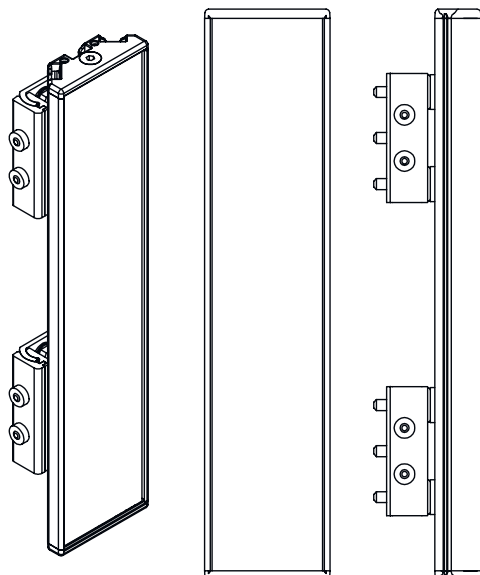

Dati di base

Contiene	2 tasselli scorrevoli M6
Tipo di colonne e specchi	Specchio deflettore di superficie

Dati meccanici

Dimensioni (P x H x L)	25 mm x 68 mm x 220 mm
Peso netto	600 g
Colore dell'alloggiamento	Giallo, RAL 1021
Tipo di fissaggio	Montaggio su scanalatura Supporto girevole
Idoneo per sensore	Lettori stazionari di codici a barre
Lunghezza dello specchio	210 mm
Larghezza specchio	60 mm

Disegni quotati

Tutte le dimensioni in millimetri

Specchio

L Lunghezza = 220 mm
SL Lunghezza specchio = 210 mm

Distanze di montaggio

Disegni quotati

Montaggio con staffa standard BT-2UM60

- A Laterale
- B posteriore
- C Inclinazione regolabile (0 - 90°)

Disegni quotati

Montaggio con supporto orientabile BT-2SB10

A

B

A posteriore
B Lateralmente 45°

Accessori

Tecnica di fissaggio - Staffe di fissaggio

	Cod. art.	Designazione	Articolo	Descrizione
	430105	BT-2UM60	Supporto	Fissaggio, lato impianto: Fissaggio passante Fissaggio, lato dispositivo: Avvitabile Materiale: Metallo