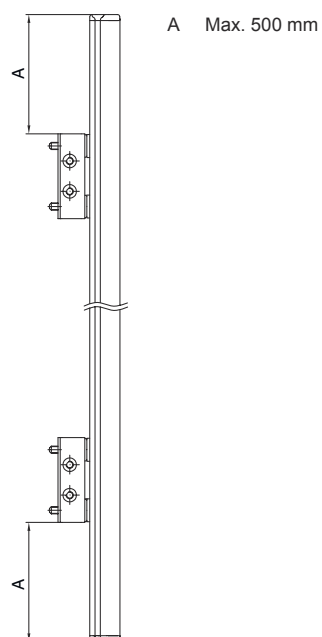

Scheda tecnica dati

Specchio deflettore

Cod. art.: 50110200

US 60-150W

Contenuto

- Dati tecnici
- Disegni quotati
- Accessori

La figura può variare

Dati tecnici

Dati di base

Contiene	2 tasselli scorrevoli M6
Tipo di colonne e specchi	Specchio deflettore di superficie

Dati meccanici

Dimensioni (P x H x L)	25 mm x 68 mm x 220 mm
Peso netto	600 g
Colore dell'alloggiamento	Giallo, RAL 1021
Tipo di fissaggio	Montaggio su scanalatura Supporto girevole
Idoneo per sensore	Lettori stazionari di codici a barre
Lunghezza dello specchio	210 mm
Larghezza specchio	60 mm

Disegni quotati

Tutte le dimensioni in millimetri

Specchio

L Lunghezza = 220 mm
SL Lunghezza specchio = 210 mm

Distanze di montaggio

Disegni quotati

Montaggio con staffa standard BT-2UM60

- A Laterale
- B posteriore
- C Inclinazione regolabile (0 - 90°)

Disegni quotati

Montaggio con supporto orientabile BT-2SB10

A

B

A posteriore
B Lateralmente 45°

Accessori

Tecnica di fissaggio - Staffe di fissaggio

	Cod. art.	Designazione	Articolo	Descrizione
	430105	BT-2UM60	Supporto	Fissaggio, lato impianto: Fissaggio passante Fissaggio, lato dispositivo: Avvitabile Materiale: Metallo