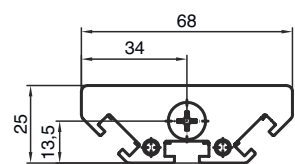

Scheda tecnica dati

Specchio deflettore

Cod. art.: 50110200

US 60-150W

Contenuto

- Dati tecnici
- Disegni quotati
- Accessori

La figura può variare

Dati tecnici

Dati di base

Contiene	2 tasselli scorrevoli M6
Tipo di colonne e specchi	Specchio deflettore di superficie

Dati meccanici

Dimensioni (P x H x L)	25 mm x 68 mm x 220 mm
Peso netto	600 g
Colore dell'alloggiamento	Giallo, RAL 1021
Tipo di fissaggio	Montaggio su scanalatura Supporto girevole
Idoneo per sensore	Lettori stazionari di codici a barre
Lunghezza dello specchio	210 mm
Larghezza specchio	60 mm

Disegni quotati

Tutte le dimensioni in millimetri

Specchio

L Lunghezza = 220 mm
SL Lunghezza specchio = 210 mm

Distanze di montaggio

Disegni quotati

Montaggio con staffa standard BT-2UM60

- A Laterale
- B posteriore
- C Inclinazione regolabile (0 - 90°)