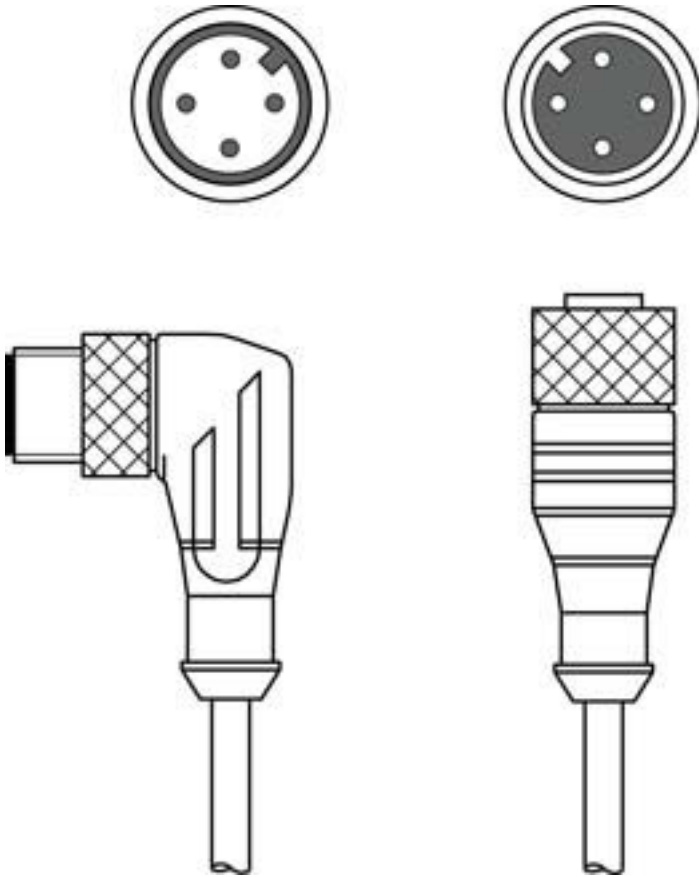

Teknik veri sayfası

Bağlantı kablosu

Ürün no.: 50130754

KDS U-M12-4A-M12-4W-V1-030

İçerik

- Teknik veriler
- Elektrik bağlantısı
- Devre şeması

Şekil farklılık gösterebilir

Teknik veriler

Temel veriler

Uygulama	Kimyasallara karşı dayanım
----------	----------------------------

Bağlantı

Bağlantı 1

Bağlantı türü	Yuvarlak konektör
Vida dişi büyüklüğü	M12
Tip	dişi
Kutup sayısı	4 kutuplu
Kodlama	A kodlu
Versiyon	eksenel
Yuvarlak konektör, LED	Hayır

Bağlantı 2

Bağlantı türü	Yuvarlak konektör
Vida dişi büyüklüğü	M12
Tip	erkek
Kutup sayısı	4 kutuplu
Kodlama	A kodlu
Versiyon	açılı

Kablo özellikleri

İletken sayısı	4 Adet
İletken enine kesiti	0,34 mm ²
AWG	22
Renk kılıf	siyah
Korumalı	Hayır
Silikonsuz	Evet
Kablo versiyonu	Bağlantı kablosu
Kablo çapı (dış)	5 mm
Kablo uzunluğu	3.000 mm
Malzeme kılıf	PVC
İletken izolasyonu	PVC
Çekme zinciri uygunluğu	Hayır
Dış kaplamanın özellikleri	FCKW, kadmiyum, silikon ve kurşun içermez, makineyle iyi işlenebilir
Dış kaplamanın dayanıklılığı	iyi bir yağ, benzin ve kimyasal dayanımına sahiptir, UL 1581 VW1 / CSA FT1 uyarınca alev geciktiricidir

Mekanik bilgiler

Anahtar genişliği	13 mm
Net ağırlık	144 g
Bükme yarıçapı esnek yerleşim, min.	min. 10 x kablo çapı
Bükme yarıçapı yeri sabit yerleşim, min.	min. 5 x kablo çapı

Kumanda ve gösterge

Çevresel veriler