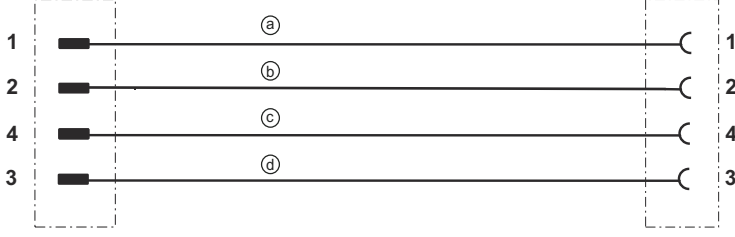

Elektrik bağlantısı

Bağlantı 1

Bağlantı türü	Yuvarlak konektör
Vida dişi büyüklüğü	M12
Tip	dişi
Kutup sayısı	4 kutuplu
Kodlama	A kodlu
Versiyon	eksenel
Yuvarlak konektör, LED	Hayır

Bağlantı 2

Bağlantı türü	Yuvarlak konektör
Vida dişi büyüklüğü	M12
Tip	erkek
Kutup sayısı	4 kutuplu
Kodlama	A kodlu
Versiyon	açılı

Devre şeması

Bağlantı şeması

- a Esnek kablo kahverengi
- b Esnek kablo beyaz
- c Esnek kablo siyah
- d Esnek kablo mavi