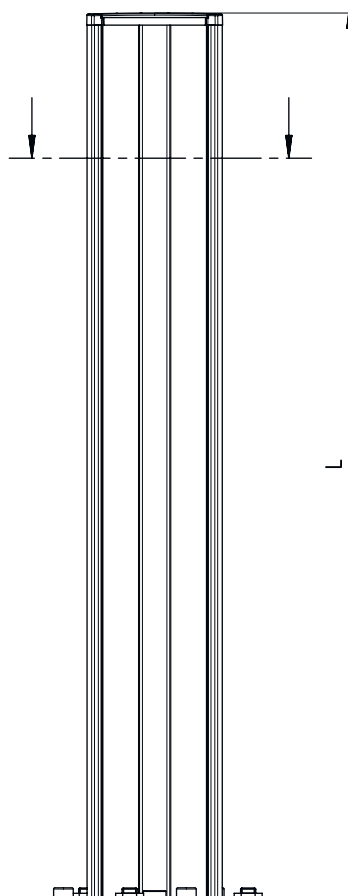

### Mechanische gegevens

<b>Afmeting (b x h x l)</b>	160 mm x 1.960 mm x 149 mm
<b>Materiaal behuizing</b>	Kunststof Metaal
<b>Behuizing metaal</b>	Aluminium
<b>Nettogewicht</b>	6.875 g
<b>Kleur behuizing</b>	rood, RAL 3000
<b>Type bevestiging</b>	Montageplaat Vloerbevestiging
<b>Mechanische resetfunctie</b>	Ja
<b>Kolomhoogte zonder voet</b>	1.900 mm
<b>Montage van toebehoren buiten</b>	aan de zijkant achter

## Maattekeningen

Alle maten in millimeter

- A voor
- B voor
- C Totale hoogte = 1960 mm

**Maattekeningen**

L Kolomhoogte zonder voet = 1900 mm

**Toebehoren**

**Muting - montagesystemen**

Art.-nr.	Benaming	Artikel	Beschrijving
50144378	SET 10x AC-UDC-2000	Profiel	omvat: 10 st. Geschikt voor: Apparaatkolommen UDC-S2, DC-S2 Lengte: 2.000 mm Materiaal: PVC

### Reserveonderdeel

	Art.-nr.	Benaming	Artikel	Beschrijving
	430220	SP-SET AP UDC/DC/ UMC/MC	Set toebehoren apparatuur- en spiegelkolommen	Type artikel: Adapterplaat Afmetingen: 17,5 mm Kleur behuizing: zwart