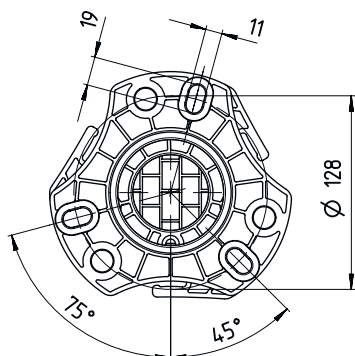

### Mechanische gegevens

<b>Afmeting (b x h x l)</b>	160 mm x 1.960 mm x 149 mm
<b>Materiaal behuizing</b>	Kunststof Metaal
<b>Behuizing metaal</b>	Aluminium
<b>Nettogewicht</b>	6.875 g
<b>Kleur behuizing</b>	rood, RAL 3000
<b>Type bevestiging</b>	Montageplaat Vloerbevestiging
<b>Mechanische resetfunctie</b>	Ja
<b>Kolomhoogte zonder voet</b>	1.900 mm
<b>Montage van toebehoren buiten</b>	aan de zijkant achter

## Maattekeningen

Alle maten in millimeter

- A voor
- B voor
- C Totale hoogte = 1960 mm

**Maattekeningen**

L Kolomhoogte zonder voet = 1900 mm

**Toebehoren**

**Muting - montagesystemen**

Art.-nr.	Benaming	Artikel	Beschrijving
50144378	SET 10x AC-UDC-2000	Profiel	omvat: 10 st. Geschikt voor: Apparaatkolommen UDC-S2, DC-S2 Lengte: 2.000 mm Materiaal: PVC