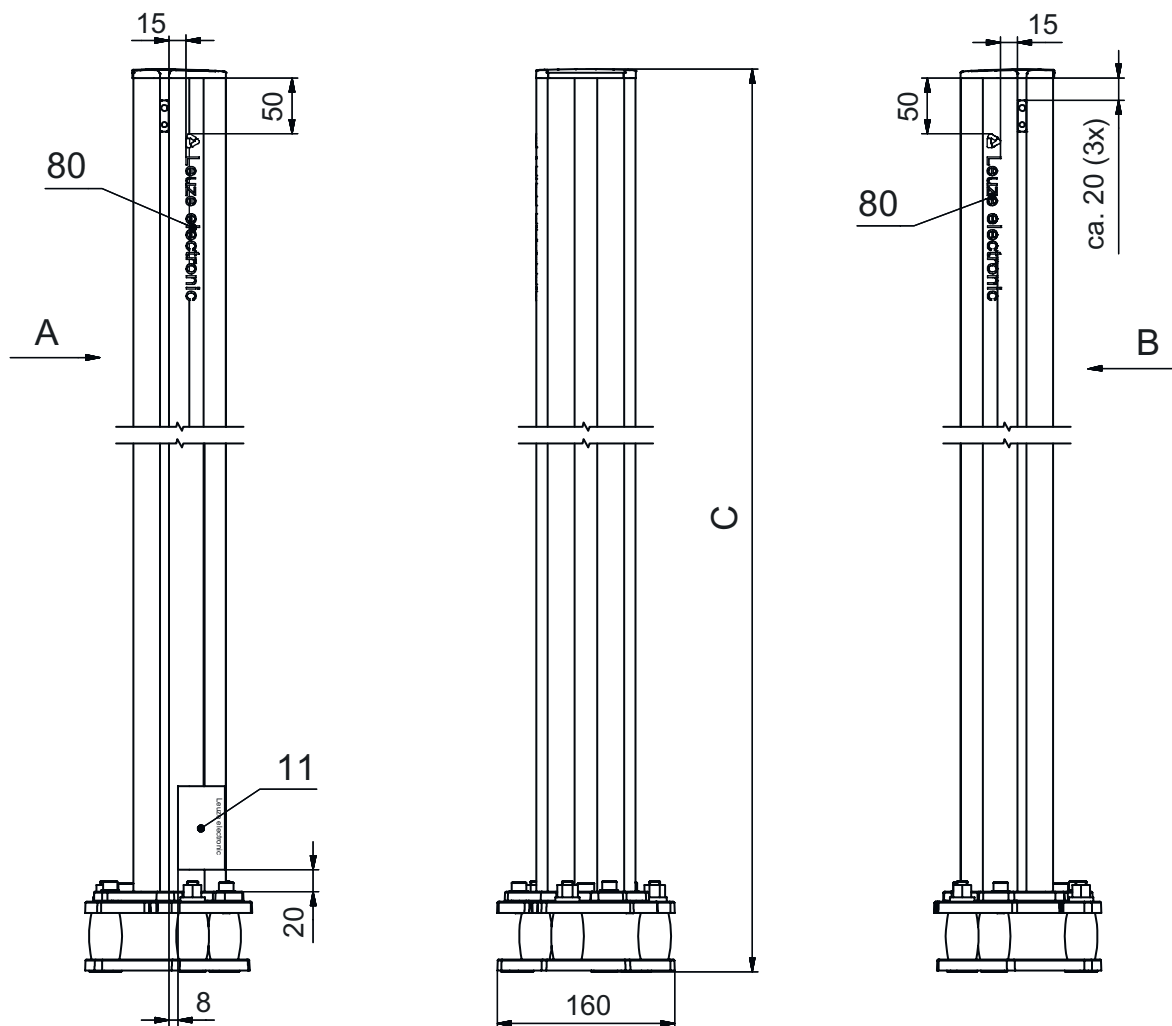

### Mechanische gegevens

<b>Afmeting (b x h x l)</b>	160 mm x 1.960 mm x 149 mm
<b>Materiaal behuizing</b>	Kunststof Metaal
<b>Behuizing metaal</b>	Aluminium
<b>Nettogewicht</b>	6.875 g
<b>Kleur behuizing</b>	rood, RAL 3000
<b>Type bevestiging</b>	Montageplaat Vloerbevestiging
<b>Mechanische resetfunctie</b>	Ja
<b>Kolomhoogte zonder voet</b>	1.900 mm
<b>Montage van toebehoren buiten</b>	aan de zijkant achter

## Maattekeningen

Alle maten in millimeter

- A voor
- B voor
- C Totale hoogte = 1960 mm

**Maattekeningen**

L Kolomhoogte zonder voet = 1900 mm

**Toebehoren**

**Muting - montagesystemen**

Art.-nr.	Benaming	Artikel	Beschrijving
50144378	SET 10x AC-UDC-2000	Profiel	omvat: 10 st. Geschikt voor: Apparaatkolommen UDC-S2, DC-S2 Lengte: 2.000 mm Materiaal: PVC