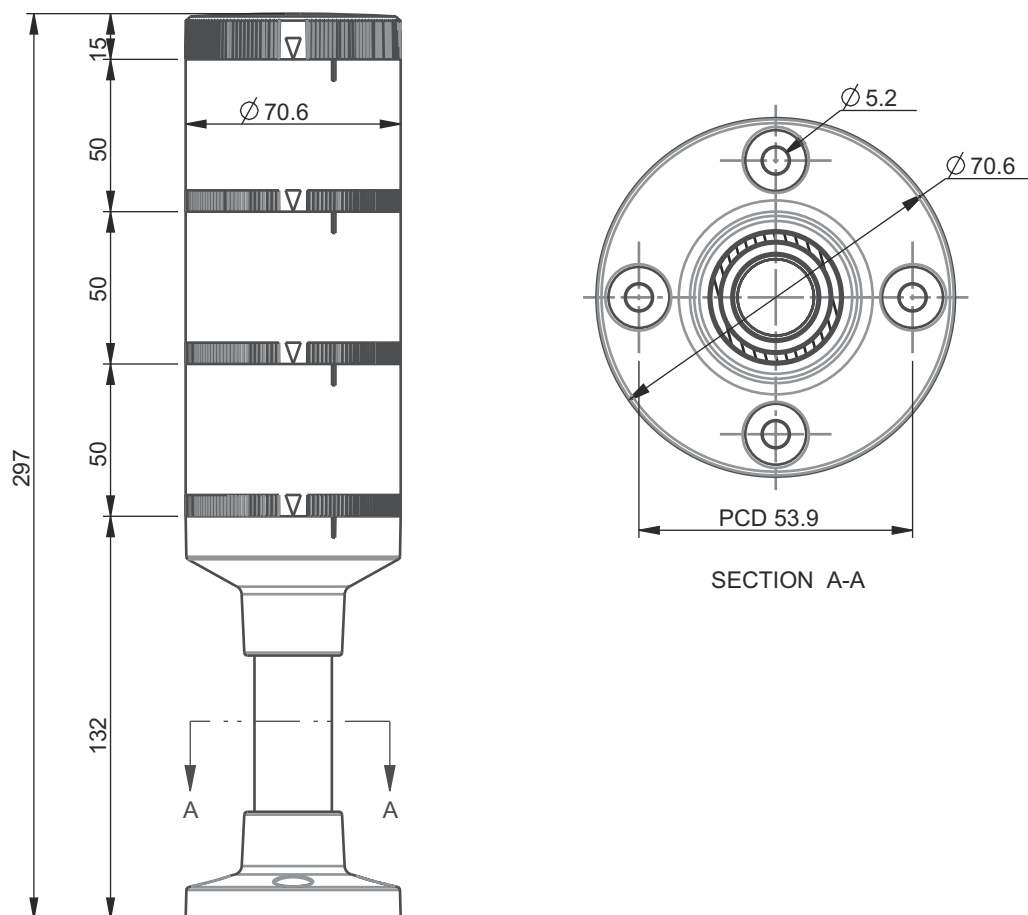

### Données mécaniques

Forme	Cylindrique
Dimensions (Ø x L)	70 mm x 297 mm
Matériau du boîtier	Métallique Plastique
Boîtier métallique	Aluminium
Boîtier en plastique	PC-ABS
Poids net	535 g
Couleur du boîtier	Gris Noir
Type de fixation, côté installation	À visser / horizontal
Type d'agent lumineux	LED/24V
Modules de calotte	3 pièces préconfectionnées
Séquence de signalisation	Lumière permanente
Angle de rayonnement	360°
Ordre des modules (ascendant)	Vert, orange, rouge

## Encombrement

Toutes les dimensions sont en millimètres