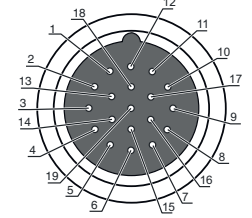

Elektrik bağlantısı

Bağlantı 1

Kutup sayısı	19 kutuplu
Kodlama	A kodlu
Versiyon	eksenel
Yuvarlak konektör, LED	Hayır
Kilit	Vidalama, çinko baskı döküm nikelli, tavsiye edilen tork 0,6 Nm, kendinden kilitlemeli

Pin

İletken rengi

1	mor
2	Kırmızı
3	gri
4	Kırmızı / Mavi
5	Yeşil
6	Mavi
7	gri / pembe
8	beyaz / Yeşil
9	beyaz / Sarı
10	beyaz / gri
11	siyah
12	Sarı / Yeşil
13	kahverengi / Sarı
14	kahverengi / Yeşil
15	beyaz
16	Sarı
17	pembe
18	gri / kahverengi
19	kahverengi

Bağlantı 2

Bağlantı türü	açık uç