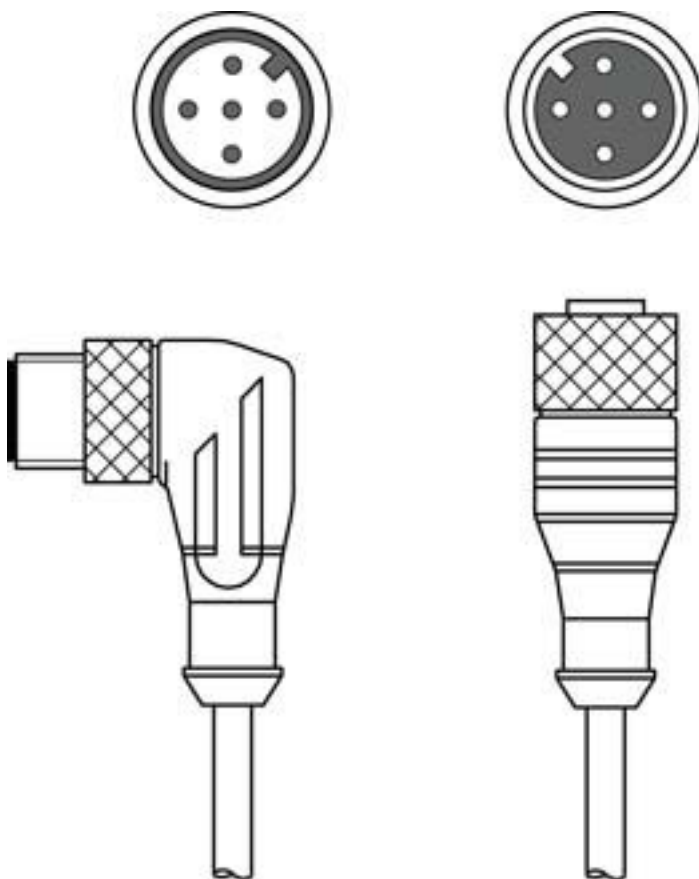

#### Conteúdo

- Dados técnicos
- Ligação elétrica

A imagem pode divergir

#### Conexão 2

Tipo de conexão	Conector redondo
Tamanho da rosca	M12
Tipo	male
Número de polos	5 polos
Codificação	Código A
Versão	Angular

### Conexão 1

Tipo de conexão	Conector redondo
Tamanho da rosca	M12
Tipo	female
Número de polos	5 polos
Codificação	Código A
Versão	Axial

### Conexão 2

Tipo de conexão	Conector redondo
Tamanho da rosca	M12
Tipo	male
Número de polos	5 polos
Codificação	Código A
Versão	Angular