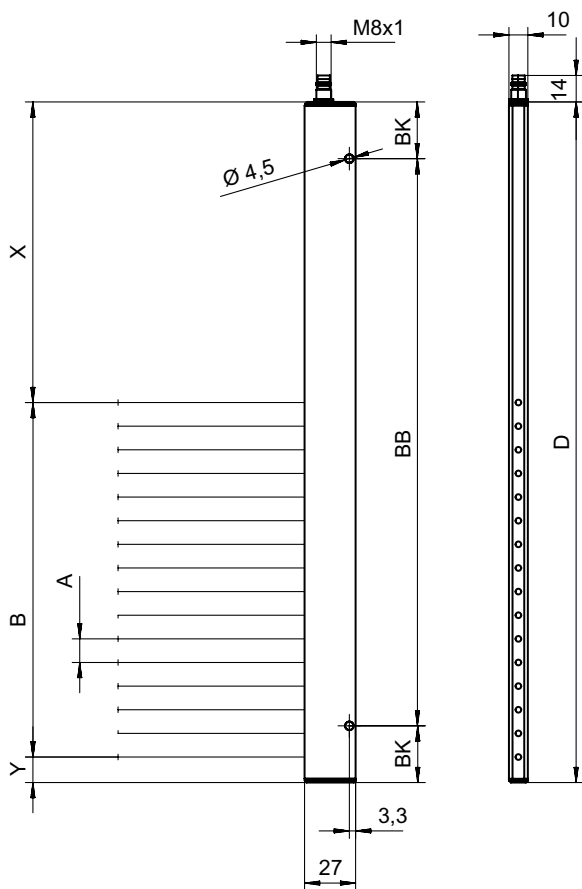

技術データシート

ライトカーテントランスミッタ

製品番号: 50131666

CSL505-T50-350-VB-M8

目次

- 仕様書
- 寸法図
- 電氣的接続
- 操作と表示
- 適したレシーバ
- アクセサリ

写真と異なる場合があります

仕様書

測定データ

最小検出体直径	52.5 mm
---------	---------

電氣的仕様

サプレッサ	極性逆付防止 短絡保護 誘導保護
-------	------------------------

パフォーマンスデータ

供給電圧 U_B	18 ... 30 V, DC
------------	-----------------

コネクタ

コネクタ数	1 個数
-------	------

コネクタ 1

機能	ディスプレイ入力 電力供給
コネクタの種類	丸形プラグ
ネジ寸	M8
タイプ	オス
素材	金属
極数	4 -極
コーディング	A コード

機械の仕様

外形	角型
寸法 (幅 x 高さ x 長さ)	10 mm x 27 mm x 560 mm
筐体の素材	金属
筐体 金属	アルミ
レンズカバーの素材	プラスチック
筐体色	銀
取り付けの種類	通路設置

操作と表示

表示の種類	LED
LEDの数	1 個数
設定/パラメータ化の種類	ソフトウェア ピン配列に関して

寸法図

すべての寸法表記はミリメートル

取扱説明書の仕様書・寸法図の章にある正確な寸法を守ってください。

電気的接続

コネクタ 1

機能	ディスプレイ入力
コネクタの種類	電力供給
ネジ寸	丸形プラグ
タイプ	M8
素材	オス
極数	金属
コーティング	4 - 極
	A コード

ピン ピン配列

1	V+
2	n.c.
3	GND
4	IN 1