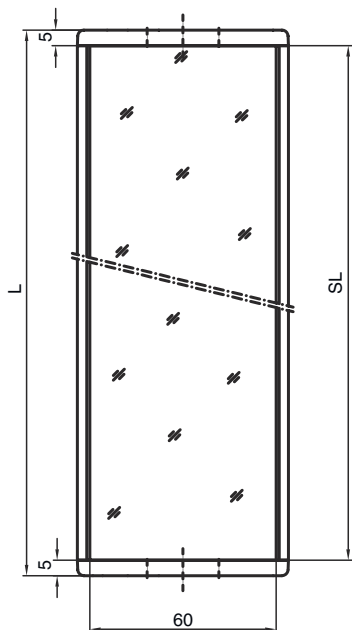

### Mechanische gegevens

Afmeting (b x h x l)	25 mm x 68 mm x 520 mm
Nettogewicht	1.000 g
Kleur behuizing	geel, RAL 1021
Type bevestiging	Draaihouder Groefmontage
Geschikt voor sensor	Stationaire barcodelezers
Spiegellengte	510 mm
Spiegelbreedte	60 mm

# Maattekeningen

Alle maten in millimeter

## Spiegel

L Lengte = 520 mm  
SL Spiegellengte = 510 mm