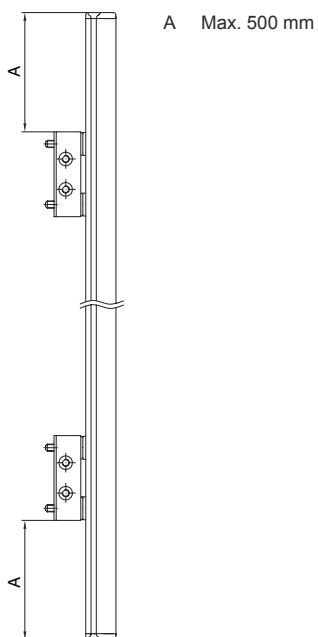

Montageafstanden