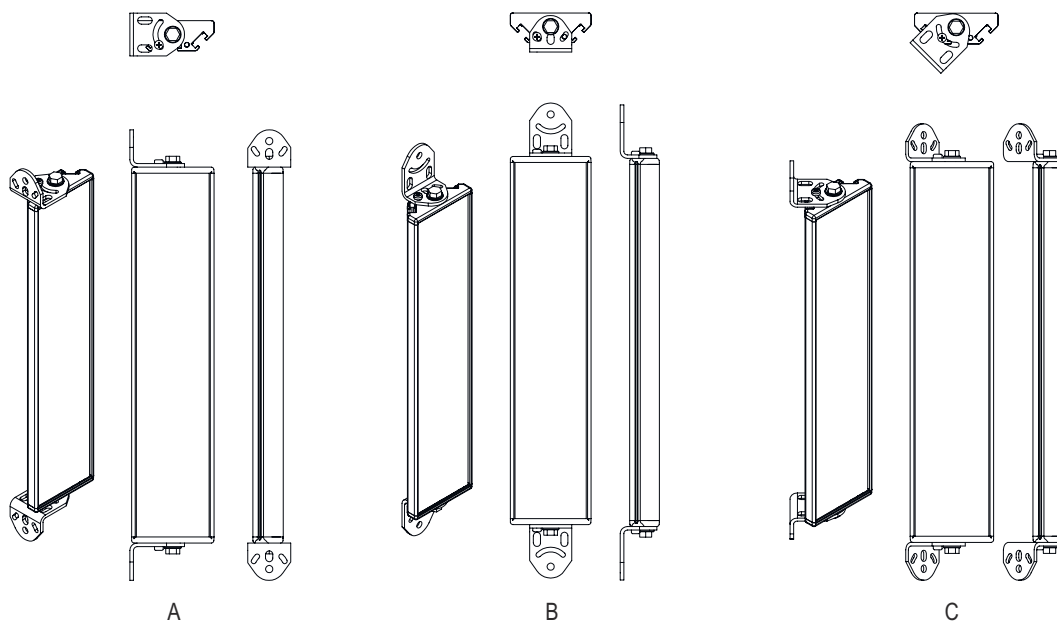

Maattekeningen

Montage met standaardhoekprofiel BT-2UM60

- A aan de zijkant
- B aan achterzijde
- C Schuin verstelbaar (0 - 90°)