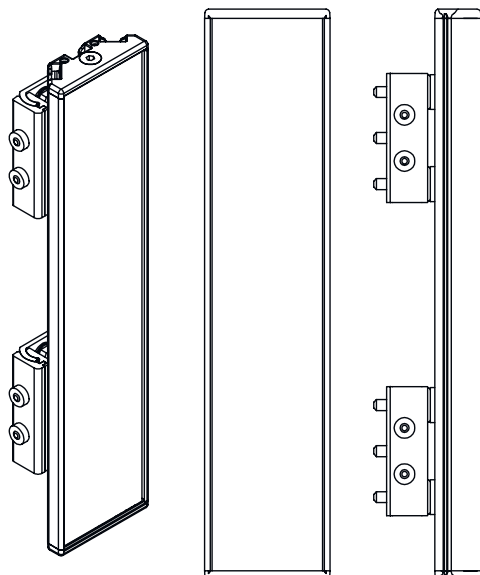

## Maattekeningen

Montage met standaardhoekprofiel BT-2UM60

- A aan de zijkant
- B aan achterzijde
- C Schuin verstelbaar (0 - 90°)

## Maattekeningen

Montage met zwenkhouder BT-2SB10

A

B

A aan achterzijde  
B Aan de zijkant 45°