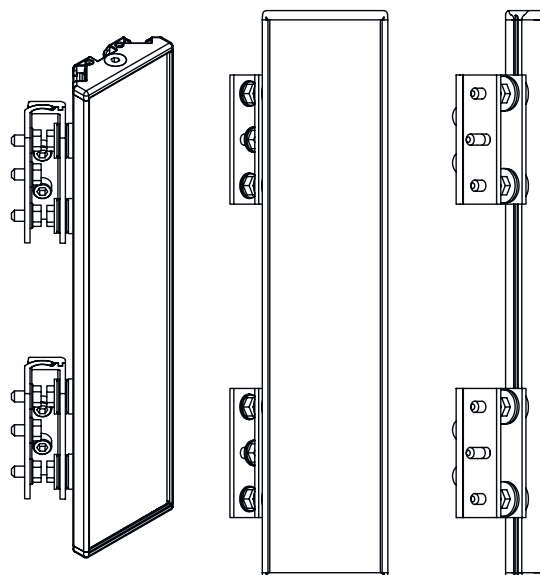

## Maattekeningen

Montage met standaardhoekprofiel BT-2UM60

- A aan de zijkant
- B aan achterzijde
- C Schuin verstelbaar (0 - 90°)

## Maattekeningen

Montage met zwenkhouder BT-2SB10

A

B

A aan achterzijde  
B Aan de zijkant 45°