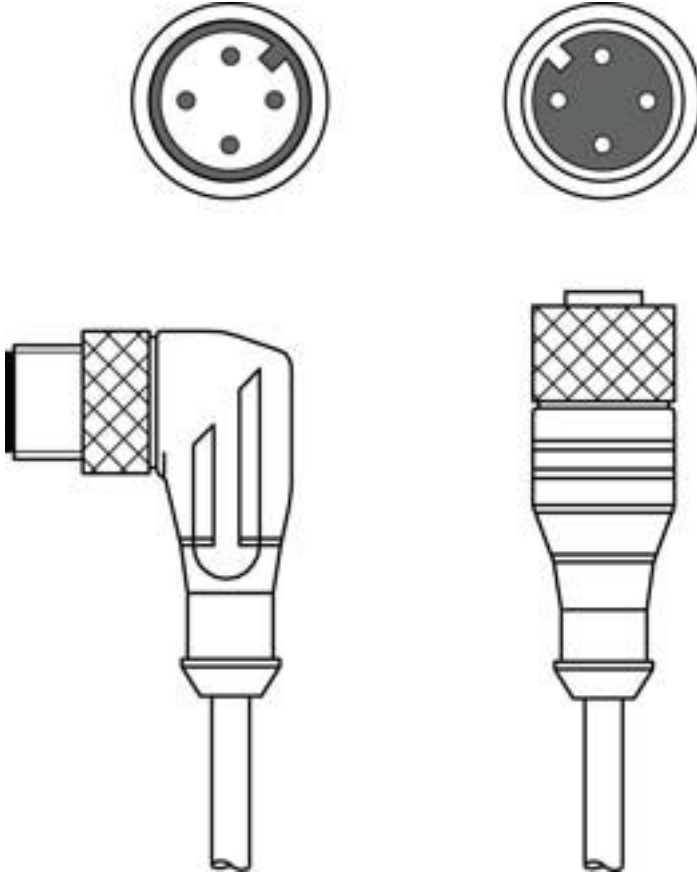

Teknik veri sayfası

Bağlantı kablosu

Ürün no.: 50130752

KDS U-M12-4A-M12-4W-V1-010

İçerik

- Teknik veriler
- Elektrik bağlantısı
- Devre şeması

Şekil farklılık gösterebilir

Teknik veriler

Temel veriler

Uygulama	Kimyasallara karşı dayanım
----------	----------------------------

Bağlantı

Bağlantı 1

Bağlantı türü	Yuvarlak konektör
Vida dişi büyüklüğü	M12
Tip	dişi
Kutup sayısı	4 kutuplu
Kodlama	A kodlu
Versiyon	eksenel
Yuvarlak konektör, LED	Hayır

Bağlantı 2

Bağlantı türü	Yuvarlak konektör
Vida dişi büyüklüğü	M12
Tip	erkek
Kutup sayısı	4 kutuplu
Kodlama	A kodlu
Versiyon	açılı

Kablo özellikleri

İletken sayısı	4 Adet
İletken enine kesiti	0,34 mm ²
AWG	22
Renk kılıf	siyah
Korumalı	Hayır
Silikonsuz	Evet
Kablo versiyonu	Bağlantı kablosu
Kablo çapı (dış)	5 mm
Kablo uzunluğu	1.000 mm
Malzeme kılıf	PVC
İletken izolasyonu	PVC
Çekme zinciri uygunluğu	Hayır
Dış kaplamanın özellikleri	FCKW, kadmiyum, silikon ve kurşun içermez, makineyle iyi işlenebilir
Dış kaplamanın dayanıklılığı	iyi bir yağ, benzin ve kimyasal dayanımına sahiptir, UL 1581 VW1 / CSA FT1 uyarınca alev geciktiricidir

Mekanik bilgiler

Anahtar genişliği	13 mm
Net ağırlık	65 g
Bükme yarıçapı esnek yerleşim, min.	min. 10 x kablo çapı
Bükme yarıçapı yeri sabit yerleşim, min.	min. 5 x kablo çapı

Kumanda ve gösterge

Çevresel veriler