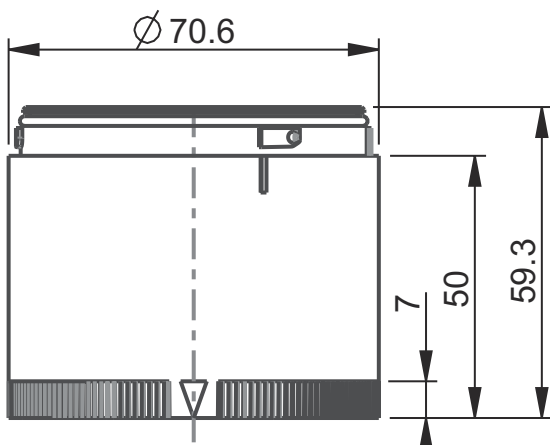

技術データシート

信号タワー部

製品番号: 50138248

A7-V1-DB-G-T

目次

- 仕様書
- 寸法図
- 注意

写真と異なる場合があります

仕様書

機械の仕様

外形	シリンダー状
寸法 (直径 x 長さ)	70 mm x 50 mm
筐体の素材	プラスチック
重量	109 g
取り付けの種類	バヨネットシステム
光源の種類	LED/24V
信号画像	点滅光
ドーム色	緑
放射角	360°

周囲データ

周囲温度、動作時	-10 ... 60 °C
----------	---------------

認証

保護等級	IP 66
認可	CE CSA

分類

関税分類番号	85318070
ECLASS 5.1.4	27371220
ECLASS 8.0	27371220
ECLASS 9.0	27371220
ECLASS 10.0	27371220
ECLASS 11.0	27371220
ECLASS 12.0	27371220
ECLASS 13.0	27371220
ECLASS 14.0	27371220
ETIM 5.0	EC000232
ETIM 6.0	EC000232
ETIM 7.0	EC000232
ETIM 8.0	EC000232
ETIM 9.0	EC000232

寸法図

すべての寸法表記はミリメートル

注意

目的にかなったご利用にご注意ください！

- ⌘ この製品はセーフティセンサーではなく、個人の保護のためのものではありません。
- ⌘ この製品は有資格者のみが操作できます。
- ⌘ 使用目的に応じた製品をご使用してください。