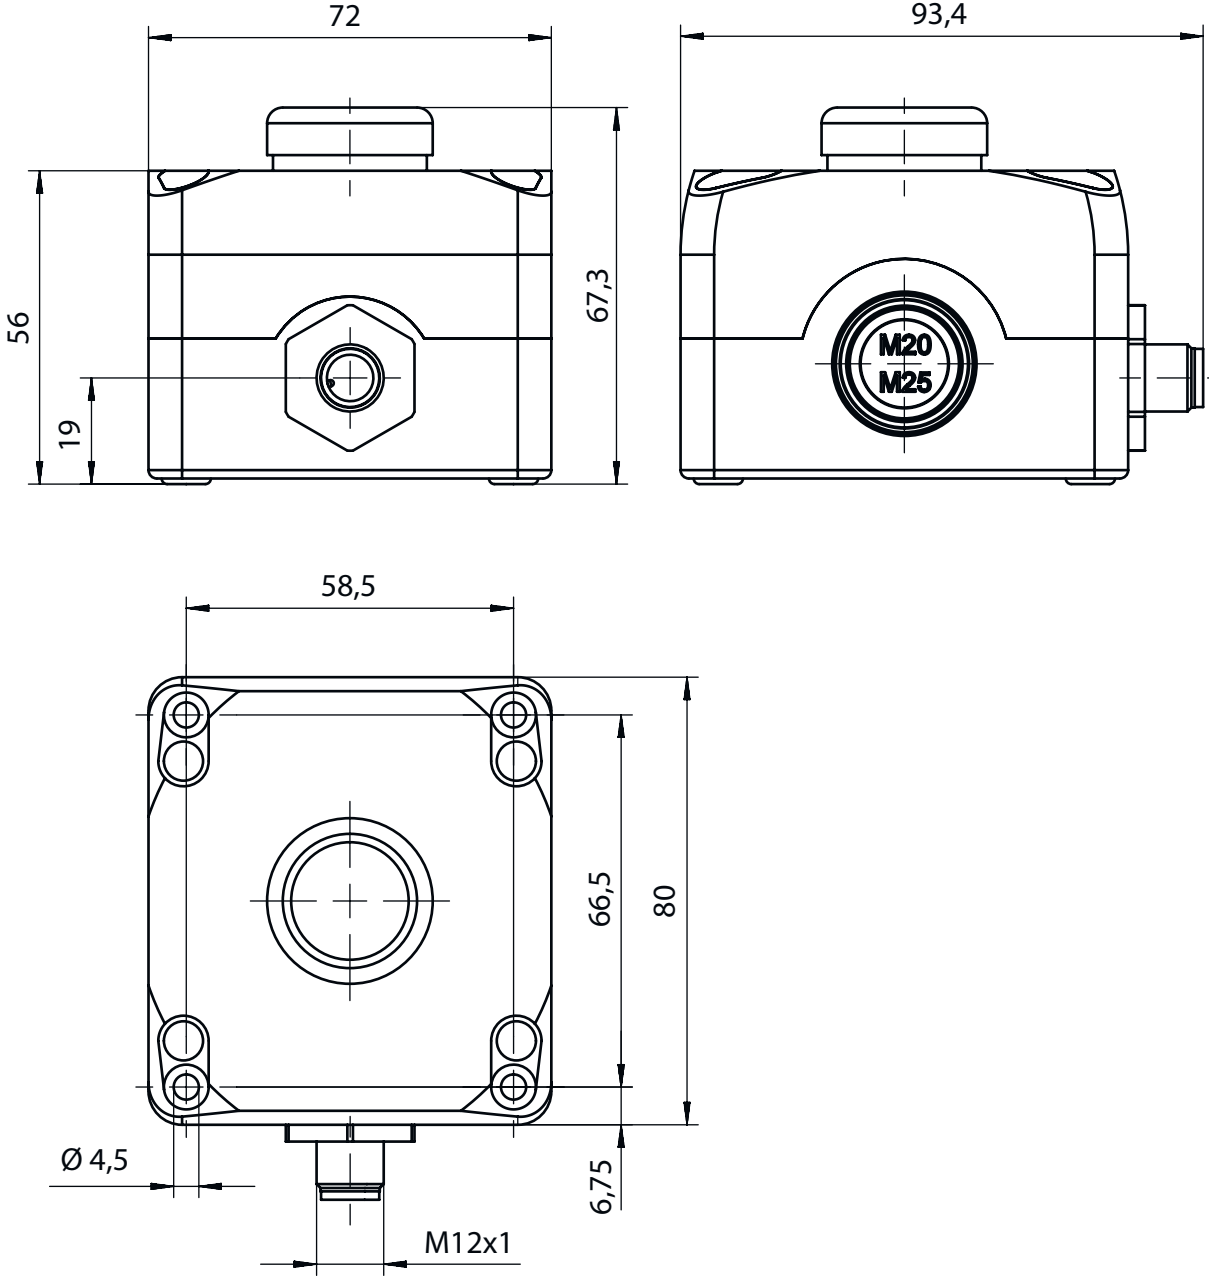

Bağlantı 1

Bağlantı türü	Yuvarlak konnektör
Vida dişi büyüklüğü	M12
Tip	erkek
Malzeme	Plastik
Kutup sayısı	4 kutuplu
Kodlama	A kodlu

Mekanik bilgiler

Ölçü (G x Y x U)	72 mm x 56 mm x 80 mm
Plastik gövde	cam fiber takviyeli (PPS), kendiliğinden söner
Net ağırlık	250 g
Gövde rengi	gri siyah
Malzeme sıkma sacı	Paslanmaz çelik

Boyutlandırılmış çizimler

Tüm ölçü bilgileri milimetre cinsindedir

Elektrik bağlantısı

Bağlantı 1

Bağlantı türü	Yuvarlak konnektör
Vida dişi büyüklüğü	M12
Tip	erkek
Malzeme	Plastik
Kutup sayısı	4 kutuplu
Kodlama	A kodlu