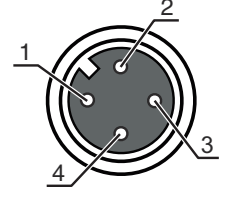

Bağlantı 1

Bağlantı türü	Yuvarlak konnektör
Vida dişi büyüklüğü	M12
Tip	erkek
Malzeme	Plastik
Kutup sayısı	4 kutuplu
Kodlama	A kodlu

Mekanik bilgiler

Ölçü (G x Y x U)	72 mm x 56 mm x 80 mm
Plastik gövde	cam fiber takviyeli (PPS), kendiliğinden söner
Net ağırlık	250 g
Gövde rengi	gri siyah
Malzeme sıkma sacı	Paslanmaz çelik

Boyutlandırılmış çizimler

Tüm ölçü bilgileri milimetre cinsindedir

Elektrik bağlantısı

Bağlantı 1

Bağlantı türü	Yuvarlak konnektör
Vida dişi büyüklüğü	M12
Tip	erkek
Malzeme	Plastik
Kutup sayısı	4 kutuplu
Kodlama	A kodlu

Elektrik bağlantısı

Pin	Pin tahsisi	İletken rengi
1	NO(1)	kahverengi
2	LED	beyaz
3	LED	Mavi
4	NO(1)	siyah

Aksesuarlar

Bağlantı teknolojisi - bağlantı kabloları

Ürün no.	Adı	Ürün	Tanım
50130648	KD U-M12-4A-V1-020	Bağlantı kablosu	<p>Uygulama: Kimyasallara karşı dayanım</p> <p>Bağlantı 1: Yuvarlak konektör, M12, eksenel, dişi, A kodlu, 4 kutuplu</p> <p>Yuvarlak konektör, LED: Hayır</p> <p>Bağlantı 2: açık uç</p> <p>Korunmalı: Hayır</p> <p>Kablo uzunluğu: 2.000 mm</p> <p>Malzeme kılıf: PVC</p>
50130651	KD U-M12-4A-V1-030	Bağlantı kablosu	<p>Uygulama: Kimyasallara karşı dayanım</p> <p>Bağlantı 1: Yuvarlak konektör, M12, eksenel, dişi, A kodlu, 4 kutuplu</p> <p>Yuvarlak konektör, LED: Hayır</p> <p>Bağlantı 2: açık uç</p> <p>Korunmalı: Hayır</p> <p>Kablo uzunluğu: 3.000 mm</p> <p>Malzeme kılıf: PVC</p>
50130652	KD U-M12-4A-V1-050	Bağlantı kablosu	<p>Uygulama: Kimyasallara karşı dayanım</p> <p>Bağlantı 1: Yuvarlak konektör, M12, eksenel, dişi, A kodlu, 4 kutuplu</p> <p>Yuvarlak konektör, LED: Hayır</p> <p>Bağlantı 2: açık uç</p> <p>Korunmalı: Hayır</p> <p>Kablo uzunluğu: 5.000 mm</p> <p>Malzeme kılıf: PVC</p>