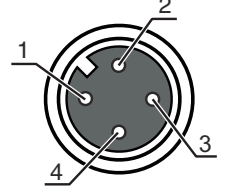

Bağlantı 2

Bağlantı türü	açık uç
---------------	---------

Kablo özellikleri

İletken sayısı	4 Adet
İletken enine kesiti	0,34 mm ²
AWG	22
Renk kılıf	siyah
Korumalı	Hayır
Silikonsuz	Evet
Kablo tasarımı	Bağlantı kablosu (tek tarafı açık)
Kablo çapı (dış)	4,7 mm
Kablo uzunluğu	5.000 mm
Malzeme kılıf	PUR
İletken izolasyonu	PP
Travers oranı	5m yatay hareket uzunluğunda maks. 3,3 m/s ve maks. 5m/s ² ivmelenme
Çekme zinciri uygunluğu	Evet
Dış kaplamanın özellikleri	FCKW, kadmiyum, silikon, halojen ve kurşun içermez, mat, az yapışkan, aşınmaya dayanıklı, makineyle iyi işlenebilir
Dış kaplamanın dayanıklılığı	hidroliz ve mikroba karşı dayanıklıdır, VDE 0472 Bölüm 803 Test B uyarınca iyi bir yağ, benzin ve kimyasal dayanımına sahiptir, UL 1581 VW1 / CSA FT1 / IEC 60332-1, IEC 60332-2-2 uyarınca alev geciktiricidir
Burulma kapasitesi	± 180° / m (maks. 2 mil. çevrim, 35 çevrim / dak)

Elektrik bağlantısı

Bağlantı 1

Kutup sayısı	
Kodlama	A kodlu
Tasarım	eksenel
Yuvarlak konnektör, LED	Evet
Kilit	Vidalama, çinko baskı döküm nikelli, tavsiye edilen tork 0,6 Nm, kendinden kilitlemeli

Pin

İletken rengi

1	kahverengi
2	beyaz
3	Mavi
4	siyah

Bağlantı 2

Bağlantı türü	açık uç
---------------	---------