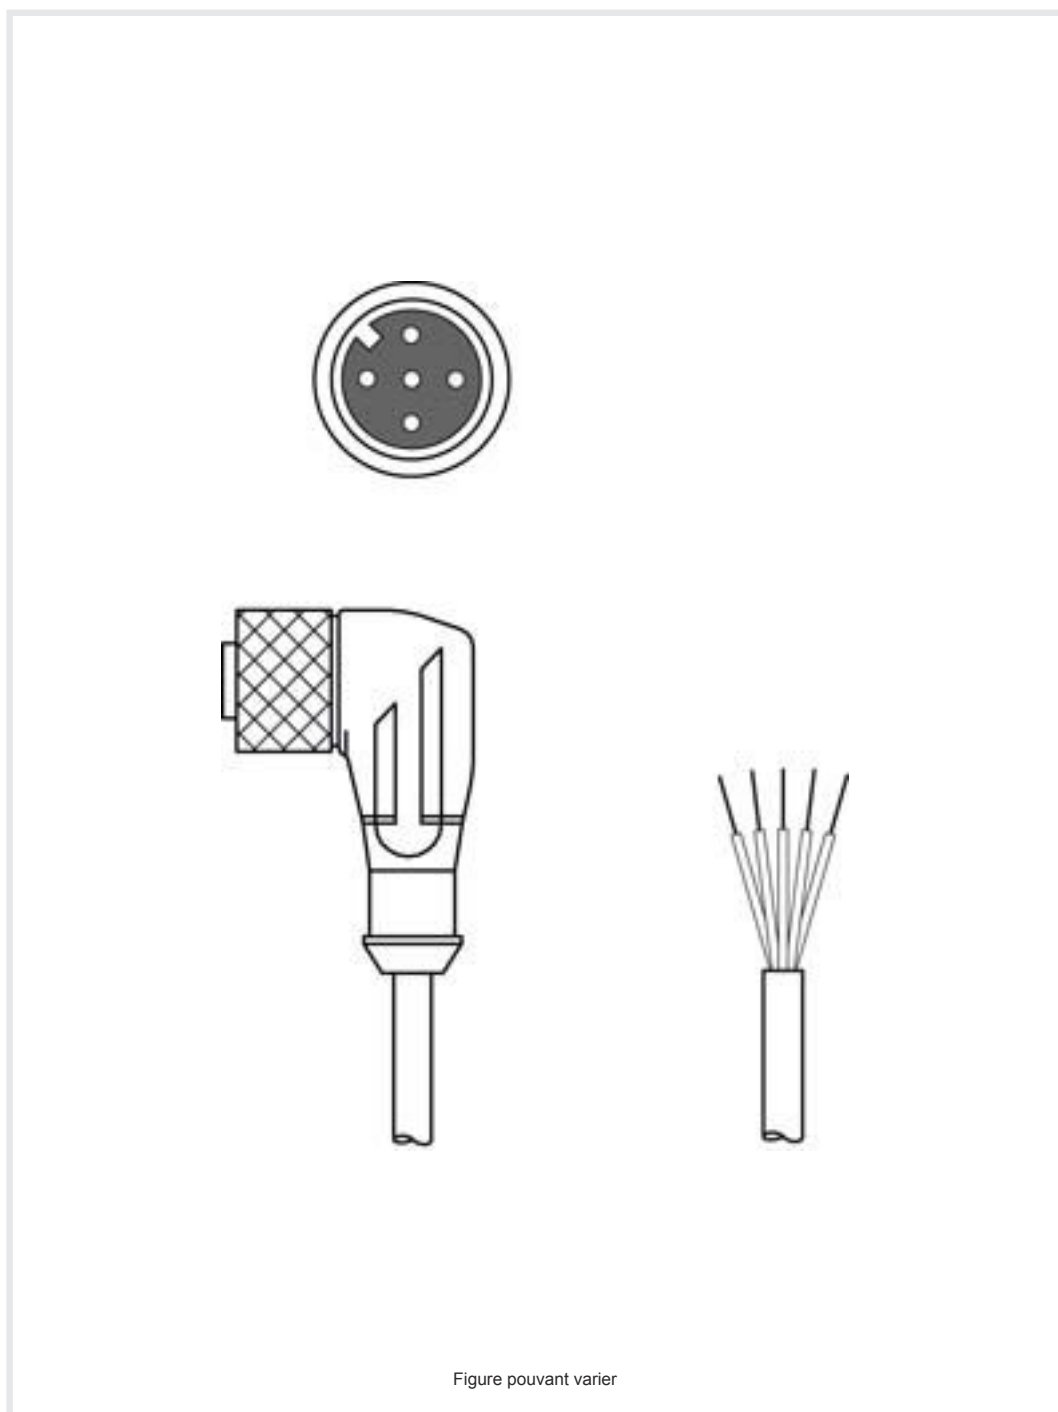

Fiche technique

Câble de raccordement

Art. n°: 50104556
K-D M12W-5P-2m-PVC

Contenu

- Caractéristiques techniques
- Raccordement électrique

Caractéristiques techniques

Données électriques

Données de puissance

Tension de fonctionnement 125 V CA/CC max.

Connexion

Connexion 1

Type de connexion	Connecteur rond
Taille du filetage	M12
Type	Prise femelle
Matériau de corps de poignée	PUR
Nombre de pôles	5 pôles
Codage	Codage A
Modèle	Coudé
Verrouillage	Fixation vissée, zinc moulé sous pression nickelé, couple recommandé 0,6 Nm, autobloquant

Connexion 2

Type de connexion Extrémité libre

Propriétés du câble

Nombre de brins	5 pièce(s)
Section des brins	0,34 mm ²
AWG	22
Couleur de la gaine	Noir
Blindé	Non
Sans silicone	Oui
Modèle de câble	Câble de raccordement (ouvert d'un côté)
Diamètre (extérieur) du câble	5,9 mm
Longueur de câble	2.000 mm
Matériau de gaine	PVC
Isolation des brins	PVC
Possibilité d'utilisation sur chaîne d'entraînement	Non
Propriétés de la gaine extérieure	Sans CFC, sans cadmium, sans silicone et sans plomb, facilement usinable par machines
Résistance de la gaine extérieure	Bonne résistance aux produits chimiques, à l'huile et à l'essence, ignifuge selon UL 1581 VW1 / CSA FT1

Raccordement électrique

Broche	Couleur de brin
1	Brun
2	Blanc
3	Bleu
4	Noir
5	Gris

Connexion 2	
Type de connexion	Extrémité libre