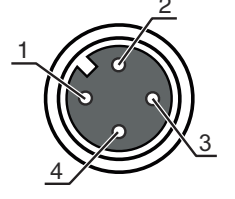

Elektrik bağlantısı

Pin	İletken rengi
1	kahverengi
2	beyaz
3	Mavi
4	siyah