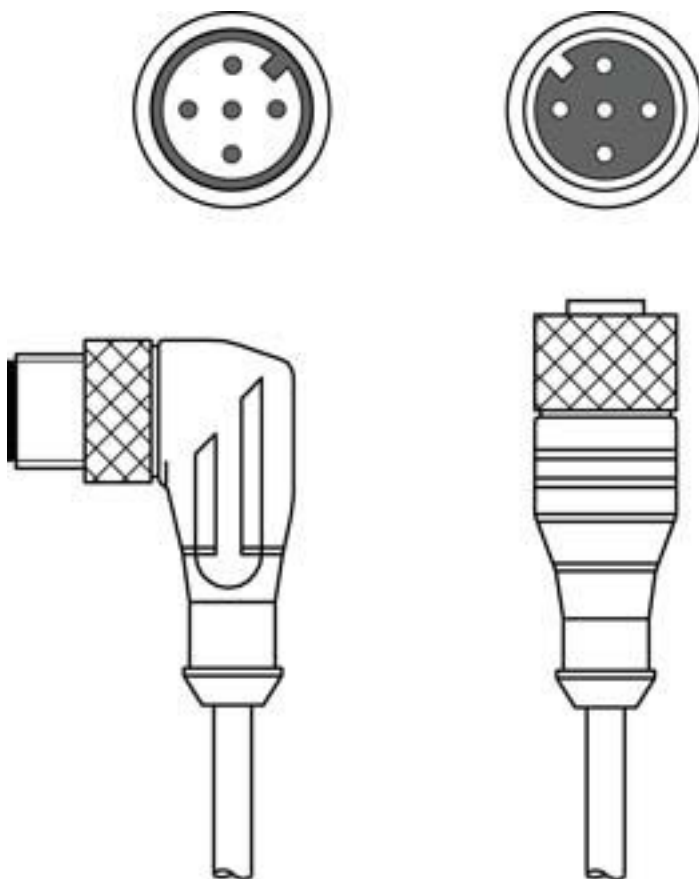

Technisch gegevensblad Verbindingskabel

Art.-nr.: 50040760

KB-008-1000 AR

Inhoud

- Technische gegevens
- Elektrische aansluiting

Afbeelding kan afwijken

Technische gegevens

Aansluiting

Aansluiting 1

Type aansluiting	Ronde stekker
Schroefdraadmaat	M12
Type	female
Aantal polen	5 -polig
Codering	A-gecodeerd
Uitvoering	axiaal

Aansluiting 2

Type aansluiting	Ronde stekker
Schroefdraadmaat	M12
Type	male
Aantal polen	5 -polig
Codering	A-gecodeerd
Uitvoering	gebogen

Kabeleigenschappen

Aantal aders	5 St.
Kleur mantel	zwart
Afgeschermd	Ja
Kabeluitvoering	Verbindingskabel
Kabeldiameter (uitwendig)	5 mm
Kabellengte	1.000 mm
Materiaal mantel	PUR

Classificatie

Douanetariefnummer	85444290
eCl@ss 8.0	27279218
eCl@ss 9.0	27060311
ETIM 5.0	EC001855
ETIM 6.0	EC001855

Elektrische aansluiting

Aansluiting 1

Type aansluiting	Ronde stekker
Schroefdraadmaat	M12
Type	female
Aantal polen	5 -polig
Codering	A-gecodeerd
Uitvoering	axiaal

Aansluiting 2

Type aansluiting	Ronde stekker
Schroefdraadmaat	M12
Type	male
Aantal polen	5 -polig
Codering	A-gecodeerd
Uitvoering	gebogen