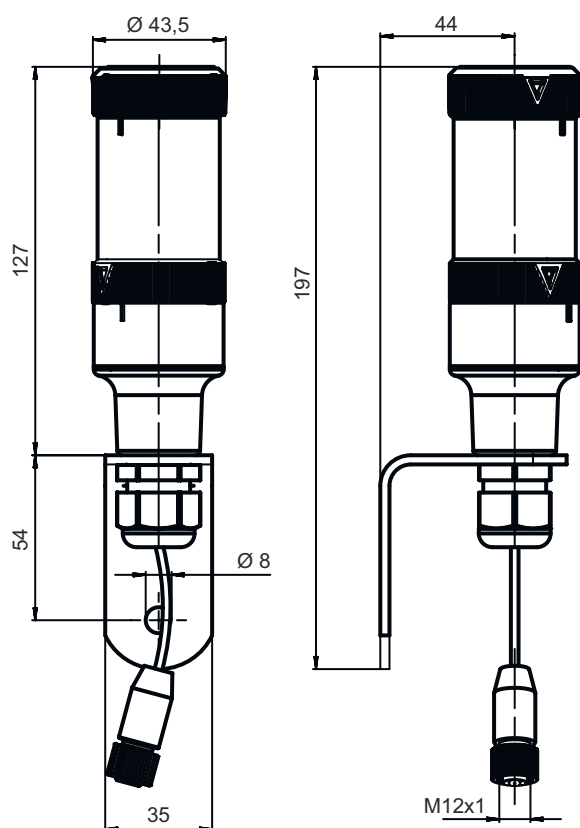

Conexão

Número de conexões	1 Unid.
--------------------	---------

Conexão 1

Função	Alimentação de tensão
Tipo de conexão	Cabo com conector redondo
Comprimento do cabo	2.000 mm
Tamanho da rosca	M12
Tipo	male
Material	Metal
Número de polos	5 polos
Codificação	Código A

Dados mecânicos

Execução	Cilíndrico
Dimensões (Ø x C)	40 mm x 200 mm
Material da carcaça	Plástico
Carcaça plástico	PC
Cor da carcaça	Preto Transparente
Tipo de lâmpada	LED/24V
Imagem de sinal	Luz contínua
Cor da calota	Transparente
Ângulo de emissão	360°

Desenhos dimensionais

Todas as medidas em milímetros

Conexão elétrica

Conexão 1

Função	Alimentação de tensão
Tipo de conexão	Cabo com conector redondo
Comprimento do cabo	2.000 mm
Cor do cabo	Preto
Tamanho da rosca	M12
Tipo	male
Material	Metal
Número de polos	5 polos
Codificação	Código A