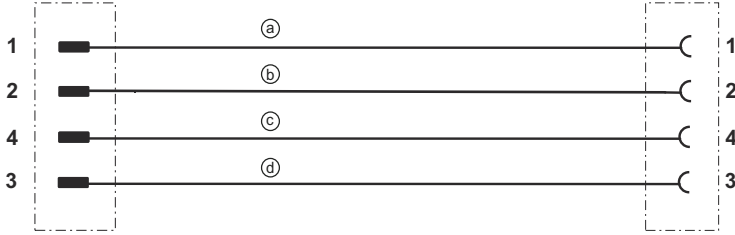

Boyutlandırılmış çizimler

Tüm ölçü bilgileri milimetre cinsindedir

Elektrik bağlantısı

Bağlantı 1

Bağlantı türü	Yuvarlak konnektör
Vida dişi büyüklüğü	M8
Tip	dişi
Kutup sayısı	4 kutuplu
Versiyon	eksenel
Yuvarlak konnektör, LED	Hayır

Bağlantı 2

Bağlantı türü	Yuvarlak konnektör
Vida dişi büyüklüğü	M12
Tip	erkek
Kutup sayısı	4 kutuplu
Kodlama	A kodlu
Versiyon	eksenel

Devre şeması

Bağlantı şeması

- a Esnek kablo kahverengi
- b Esnek kablo beyaz
- c Esnek kablo siyah
- d Esnek kablo mavi