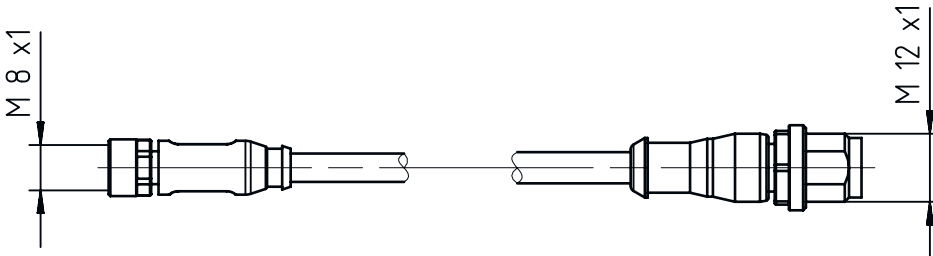

Teknik veri sayfası

Bağlantı kablosu

Ürün no.: 50107276

K-DS M8A-M12A-4P-0,3m-PVC

İçerik

- Teknik veriler
- Boyutlandırılmış çizimler
- Elektrik bağlantısı
- Devre şeması

Şekil farklılık gösterebilir

Teknik veriler

Bağlantı 2

Bağlantı türü	Yuvarlak konektör
Vida dişi büyüklüğü	M12
Tip	erkek
Kutup sayısı	4 kutuplu
Kodlama	A kodlu
Versiyon	eksenel

Kablo özellikleri

İletken sayısı	4 Adet
İletken enine kesiti	0,25 mm ²
AWG	24
Renk kılıf	siyah
Korumalı	Hayır
Silikonsuz	Evet
Kablo versiyonu	Bağlantı kablosu
Kablo çapı (dış)	4,7 mm
Kablo uzunluğu	300 mm
Malzeme kılıf	PVC
İletken izolasyonu	PVC
Çekme zinciri uygunluğu	Hayır
Dış kaplamanın özellikleri	FCKW, kadmiyum, silikon ve kurşun içermez, makineyle iyi işlenebilir
Dış kaplamanın dayanıklılığı	iyi bir yağ, benzin ve kimyasal dayanımına sahiptir, UL 1581 VW1 / CSA FT1 uyarınca alev geciktiricidir

Boyutlandırılmış çizimler

Tüm ölçü bilgileri milimetre cinsindedir

Elektrik bağlantısı

Bağlantı 1

Bağlantı türü	Yuvarlak konnektör
Vida dişi büyüklüğü	M8
Tip	dişi
Kutup sayısı	4 kutuplu
Versiyon	eksenel
Yuvarlak konnektör, LED	Hayır

Bağlantı 2

Bağlantı türü	Yuvarlak konnektör
Vida dişi büyüklüğü	M12
Tip	erkek
Kutup sayısı	4 kutuplu
Kodlama	A kodlu
Versiyon	eksenel

Devre şeması

Bağlantı şeması

- a Esnek kablo kahverengi
- b Esnek kablo beyaz
- c Esnek kablo siyah
- d Esnek kablo mavi