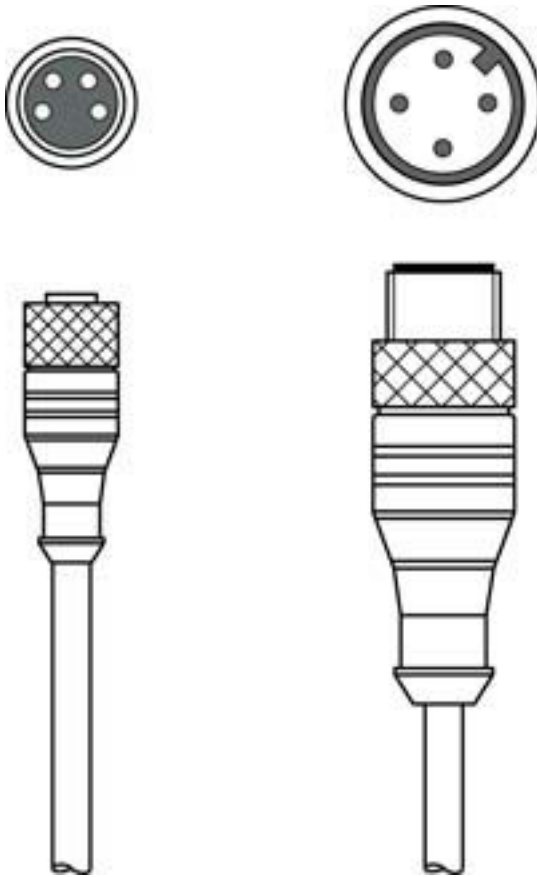

Teknik veri sayfası

Bağlantı kablosu

Ürün no.: 50107276

K-DS M8A-M12A-4P-0,3m-PVC

İçerik

- Teknik veriler
- Boyutlandırılmış çizimler
- Elektrik bağlantısı
- Devre şeması

Şekil farklılık gösterebilir

Teknik veriler

Temel veriler

Uygulama	Kimyasallara karşı dayanım
----------	----------------------------

Bağlantı

Bağlantı 1

Bağlantı türü	Yuvarlak konektör
Vida dişi büyüklüğü	M8
Tip	dişi
Kutup sayısı	4 kutuplu
Versiyon	eksenel
Yuvarlak konektör, LED	Hayır

Bağlantı 2

Bağlantı türü	Yuvarlak konektör
Vida dişi büyüklüğü	M12
Tip	erkek
Kutup sayısı	4 kutuplu
Kodlama	A kodlu
Versiyon	eksenel

Kablo özellikleri

İletken sayısı	4 Adet
İletken enine kesiti	0,25 mm ²
AWG	24
Renk kılıf	siyah
Korumalı	Hayır
Silikonsuz	Evet
Kablo versiyonu	Bağlantı kablosu
Kablo çapı (dış)	4,7 mm
Kablo uzunluğu	300 mm
Malzeme kılıf	PVC
İletken izolasyonu	PVC
Çekme zinciri uygunluğu	Hayır
Dış kaplamanın özellikleri	FCKW, kadmiyum, silikon ve kurşun içermez, makineyle iyi işlenebilir
Dış kaplamanın dayanıklılığı	iyi bir yağ, benzin ve kimyasal dayanımına sahiptir, UL 1581 VW1 / CSA FT1 uyarınca alev geciktiricidir

Boyutlandırılmış çizimler

Tüm ölçü bilgileri milimetre cinsindedir

Elektrik bağlantısı

Bağlantı 1

Bağlantı türü	Yuvarlak konnektör
Vida dişi büyüklüğü	M8
Tip	dişi
Kutup sayısı	4 kutuplu
Versiyon	eksenel
Yuvarlak konnektör, LED	Hayır